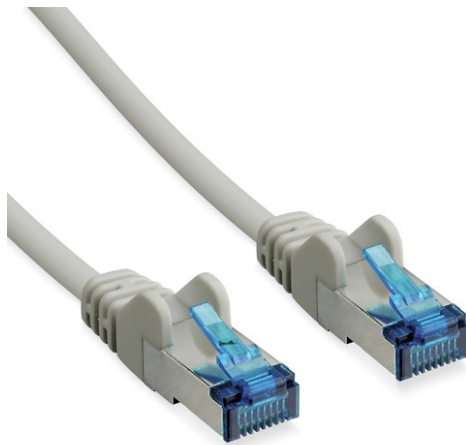

0,5 m CAT 6A S/FTP PIMF Patchkabel

Art.-Nr. TVAC40801

Seite 1 von 2

Das CAT 6A S/FTP PIMF Patchkabel bietet eine zuverlässige Datenübertragung für Ihr Videoüberwachungssystem und ist universell einsetzbar um jegliche netzwerkfähigen Geräte miteinander zu verbinden. CAT 6A ist ausgelegt für schnelle Übertragungsraten von bis zu 10 Gigabit pro Sekunde. S/FTP PIMF Kabel zeichnen sich zudem durch ihre hochwertige und doppelte Schirmung aus und bietet so Schutz gegen äußere Störeinflüsse und Übersprechen.

Technologien

- Twisted-Pair-Kabel mit RJ45-Stecker
- Geeignet für Ethernet-Netzwerke bis 10 Gigabit pro Sekunde
- Für Betriebsfrequenzen von bis zu 500 MHz ausgelegt
- Adern paarweise mit Metallfolie geschirmt
- Gesamtes Kabel ist zusätzlich mit Geflechschirmung versehen
- RoHS-konform

Technische Daten - 0,5 m CAT 6A S/FTP PIMF Patchkabel

Abschirmung	S/FTP PIMF
Adern	4 x 2 x AWG 27/7
Anschlussart	RJ45-Stecker
Bruttogewicht	0,028 kg
Durchmesser Adern	0,457 mm
Isolierung	PVC
Kabelart	CAT 6A Twisted-Pair 1:1
Kabellänge	0,5 m
Max. Betriebstemperatur	70 °C
Min. Betriebstemperatur	-10 °C
Nettogewicht	0,026 kg