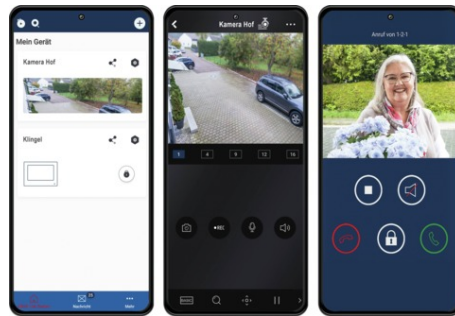

# ABUS Link Station Lite (Android)

Art.-Nr. APP12700

Seite 1 von 2

## AUS DER FERNE - UND DIE SICHERHEIT IMMER DABEI

Mit der ABUS Link Station Lite-App sind Sie auch in der Ferne immer ganz nah an Ihren ABUS Geräten.

Die App bietet Fernzugriff auf ausgewählte ABUS Produkte über WLAN und das mobile Internet. So richten Sie z. B. eine Sicherheitskamera via QR-Code direkt am Smartphone oder Tablet ein - ohne mühsame Konfiguration am eigenen Router.

Mit der Pinch-to-Zoom-Funktion zoomen Sie stufenlos ins Livebild und die Kamera-Wiedergabe. Auch das Schwenken und Neigen der Kamera über den Touchscreen des Handys oder Tablets geht leicht.

Schalten Sie auch Lampen oder öffnen dem Paketboten von unterwegs die Tür - alles in dieser App.

## Technologien

- Intuitive Bedien- und Benutzeroberfläche, z.B. Kameraanordnung per Drag & Drop
- Fernzugriff auf Livebilder und Aufzeichnungen über mobile Endgeräte
- Livebild-Anzeige von bis zu 16 Kameras im Landscape-Modus
- Push-Benachrichtigung, wenn jemand klingelt