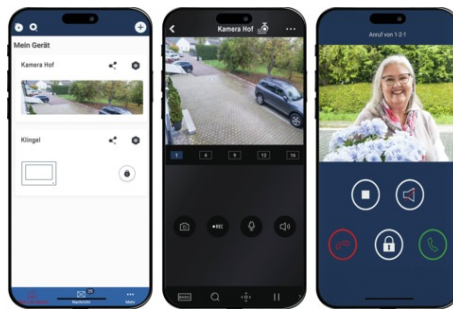

# ABUS Link Station Lite (iOS)

Art.-Nr. APP12800

Seite 1 von 2

## AUS DER FERNE - UND DIE SICHERHEIT IMMER DABEI

Mit der ABUS Link Station Lite-App sind Sie auch in der Ferne immer ganz nah an Ihren ABUS Geräten.

Die App bietet Fernzugriff auf ausgewählte ABUS Produkte über WLAN und das mobile Internet. So richten Sie z. B. eine Sicherheitskamera via QR-Code direkt am Smartphone oder Tablet ein - ohne mühsame Konfiguration am eigenen Router.

Mit der Pinch-to-Zoom-Funktion zoomen Sie stufenlos ins Livebild und die Kamera-Wiedergabe. Auch das Schwenken und Neigen der Kamera über den Touchscreen des Handys oder Tablets geht leicht.

Schalten Sie auch Lampen oder öffnen dem Paketboten von unterwegs die Tür - alles in dieser App.

## Technologien

- Intuitive Bedien- und Benutzeroberfläche, z.B. Kameraanordnung per Drag & Drop
- Fernzugriff auf Livebilder und Aufzeichnungen über mobile Endgeräte
- Livebild-Anzeige von bis zu 16 Kameras im Landscape-Modus
- Push-Benachrichtigung, wenn jemand klingelt