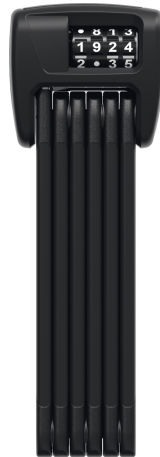

# BORDO™ Combo 6000C/90 LED schwarz + Halter SH

Seite 1 von 2

## DER KLASSIKER MIT ZAHLENCODE UND LICHT

Nie wieder im Dunkeln tappen: Mit dem BORDO™ 6000C LED lässt sich der eingestellte Zahlencode beleuchten. So können Sie auch nachts problemlos das Fahrradschloss entriegeln.

Das BORDO™ 6000 hat sich über viele Jahre zu einem echten Klassiker entwickelt - die clevere Konstruktion hat mit ihrer hohen Sicherheit, Flexibilität und kompakten Größe weltweit Freunde gewonnen. Die mit speziell konstruierten Nieten verbundenen 5 mm starken Stäbe lassen sich wie ein Zollstock zusammenfallen.

Mit dem BORDO™ 6000C LED erweitert sich die BORDO™ 6000-Familie um ein weiteres Mitglied. Das C im Produktnamen weist bereits darauf hin, dass es sich hier um ein Combo-Schloss mit Code handelt. Die integrierte LED-Leuchte gibt Ihnen ausreichend Licht, um die eingestellten Zahlen auch in der Dunkelheit zu erkennen. Besteht die Sorge, die Zahlen könnten sich mit der Zeit abnutzen oder verblassen? Nicht nötig - die Zahlen sind nicht aufgedruckt. Stattdessen produzieren wir die Zahlenwalzen aus zwei langlebigen Komponenten, die eine lange Lesbarkeit voraussetzen.