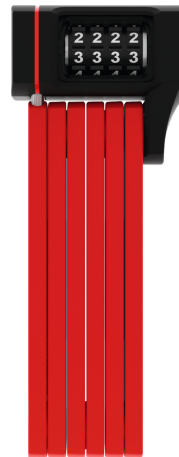

uGrip BORDO™ 5700C/80 rot + Halter SH

Seite 1 von 2

SICHERHEIT MUSS NICHT LANGWEILIG SEIN

Das Faltschloss uGrip BORDO™ 5700 Combo bietet guten Schutz und erfüllt mit acht verschiedenen Farbausführungen auch den Wunsch nach optischer Varianz.

Lime, core blue, core green, core purple, red, blue und natürlich das klassische black - das Faltschloss uGrip BORDO™ 5700 Combo deckt ein großes Farbspektrum ab. Und erfüllt dabei, neben den Anforderungen an die Sicherheit, tatsächlich auch modische Ansprüche: Denn die farbigen Varianten des uGrip BORDO™ 5700 Combo passen farblich perfekt zu den Helmodellen ABUS Pedelec sowie ABUS Urban-I 2.0 Neon. Wer's also gerne optisch perfekt abgestimmt mag, findet im Faltschloss uGrip BORDO™ 5700 Combo einen idealen Begleiter, der nicht einmal mit einem Schlüssel bedient werden muss!

Technologien

- 5 mm starke Stäbe
- Verbindung der Stäbe durch Spezialniete
- 2-Komponenten-Zahlenwalzen gewährleisten dauerhafte Lesbarkeit der Ziffern
- Zahlencode individuell einstellbar

Einsatz und Anwendung

- Guter Schutz bei niedrigem bis mittlerem Diebstahlrisiko

Tipps

- Die farbigen Varianten des uGrip BORDO™ 5700 passen farblich perfekt zu den Helmodellen ABUS Pedelec sowie ABUS Urban-I 2.0 Neon

uGrip BORDO™ 5700C/80 rot + Halter SH