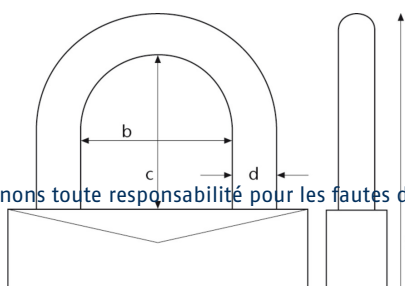

74LB/40 violet

Seite 2 von 2

Utilisation et application

- Pour protéger les machines et les installations contre une remise en marche involontaire en cas de maintenance
- Nombreuses variantes de fermeture, d'anse et de couleur pour une utilisation optimale comme cadenas de sécurité personnelle et cadenas de machines
- Combinaison parfaite pour toutes les applications de sécurité : corps en aluminium solide et résistant avec revêtement isolant en PVC

Conseils

- Des autocollants d'avertissement mettent en garde contre les risques et les dangers ! Pour les cadenas de la série 74, ABUS vous propose des autocollants Lockout adaptés en différentes langues. Les autocollants sont particulièrement utiles dans le domaine de la sécurité au travail. Ainsi, il est immédiatement reconnaissable qu'une machine vient d'être délibérément exclue, par exemple pour des travaux de maintenance.

Variantes

- 10 couleurs : rouge, jaune, vert, bleu, orange, violet, blanc, noir, gris, marron
- Modèle s'ouvrant disponible
- Organigramme sur PG possible
- 74LB = long body

Caractéristiques techniques - 74LB/40 violet

Carte de propriété	Non
Diamètre anse d	7 mm
Hauteur f	120 mm
Largeur a	40 mm
Niveau de sécurité	6
Ouverture horizontale anse b	19 mm
Ouverture vertical anse c	38 mm
Poids	117 g
Profondeur e	20 mm
Type de fermeture	clé
coloris	violet
couleur de surface	violet
à même clé	Non
EAN	4003318503337

Dessin technique

Sous réserve de modifications techniques. Nous déclinons toute responsabilité pour les fautes d'impression et les erreurs. © ABUS 04/2026