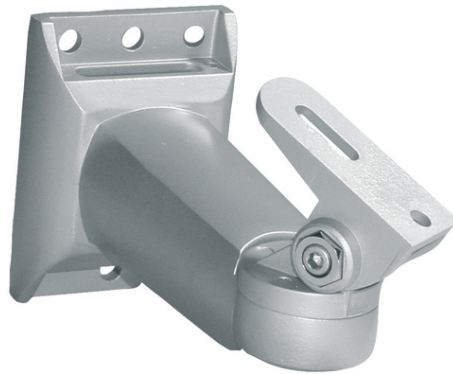

# Halterung für Kameras/IR-Strahler

Art.-Nr. TV8339

Seite 1 von 1

Die Halterung TV8339 ist ein Zubehör zu den Kameras und IR-Strahlern von ABUS Security-Center. Mit der Halterung befestigen Sie Kameras oder IR-Strahler an einer Wand oder an einer Decke. Die horizontale und vertikale Position können Sie mit einer 1/4" Stativschraube beliebig verändern. Die stabile Konstruktion der Halterung verhindert ein einfaches Verdrehen der befestigten Komponente. Die Halterung eignet sich für den Einsatz im Innenbereich und im geschützten Außenbereich. Ihre maximale Tragkraft beträgt 6 kg.

## Technologien

- Kompatibel mit IPCA52010, IPCA53000, HDCC50000
- 1/4" Stativschraube
- Max. Tragkraft: 6 kg
- Flexible Montage für Wand und Decke, innen und außen
- Verdreheschutz

## Technische Daten - Halterung für Kameras/IR-Strahler

Abmessungen	(BxHxT) 64x186x89 mm
Anschlussart	Stativschraube 1/4"
Ausrichtung	360/155 °
Breite	64 mm
Einsatzgebiet	Für Wand oder Deckenmontage
Farbe	Silber
Höhe	186 mm
Kabelführung	Innenliegend
Länge	89 mm
Nettogewicht	0,3 kg
Tragkraft	6 kg