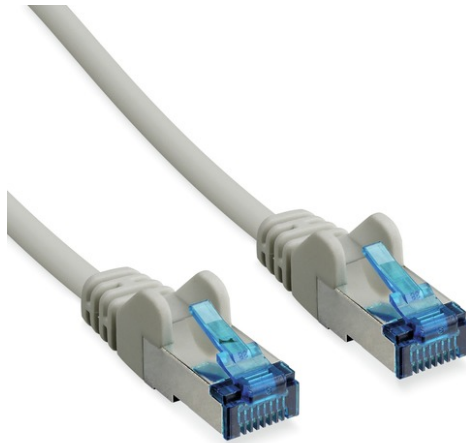

# 5 m CAT 6A S/FTP PIMF Patchkabel

Art.-Nr. TVAC40831

Seite 1 von 2

Das CAT 6A S/FTP PIMF Patchkabel bietet eine zuverlässige Datenübertragung für Ihr Videoüberwachungssystem und ist universell einsetzbar um jegliche netzwerkfähigen Geräte miteinander zu verbinden. CAT 6A ist ausgelegt für schnelle Übertragungsraten von bis zu 10 Gigabit pro Sekunde. S/FTP PIMF Kabel zeichnen sich zudem durch ihre hochwertige und doppelte Schirmung aus und bietet so Schutz gegen äußere Störeinflüsse und Übersprechen.

## Technologien

- Twisted-Pair-Kabel mit RJ45-Stecker
- Geeignet für Ethernet-Netzwerke bis 10 Gigabit pro Sekunde
- Für Betriebsfrequenzen von bis zu 500 MHz ausgelegt
- Adern paarweise mit Metallfolie geschirmt
- Gesamtes Kabel ist zusätzlich mit Geflechschirmung versehen
- RoHS-konform

## Technische Daten - 5 m CAT 6A S/FTP PIMF Patchkabel

Abschirmung	S/FTP PIMF
Adern	4 x 2 x AWG 27/7
Anschlussart	RJ45-Stecker
Bruttogewicht	0,164 kg
Durchmesser Adern	0,457 mm
Isolierung	PVC
Kabelart	CAT 6A Twisted-Pair 1:1
Kabellänge	5 m
Max. Betriebstemperatur	70 °C
Min. Betriebstemperatur	-10 °C
Nettogewicht	0,16 kg

# 5 m CAT 6A S/FTP PIMF Patchkabel

Art.-Nr. TVAC40831

Seite 2 von 2

---