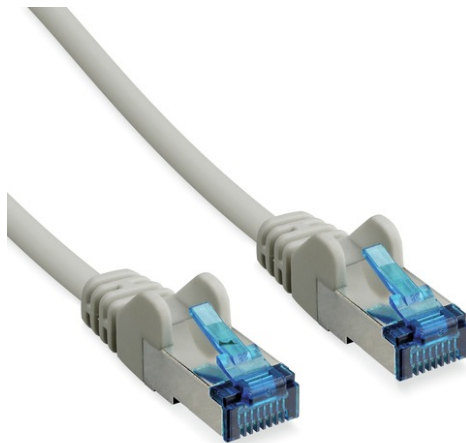

5 m CAT 6A S/FTP PIMF Patchkabel

Art.-Nr. TVAC40831

Seite 1 von 1

Das CAT 6A S/FTP PIMF Patchkabel bietet eine zuverlässige Datenübertragung für Ihr Videoüberwachungssystem und ist universell einsetzbar um jegliche netzwerkfähigen Geräte miteinander zu verbinden. CAT 6A ist ausgelegt für schnelle Übertragungsraten von bis zu 10 Gigabit pro Sekunde. S/FTP PIMF Kabel zeichnen sich zudem durch ihre hochwertige und doppelte Schirmung aus und bietet so Schutz gegen äußere Störeinflüsse und Übersprechen.

Technologien

- Twisted-Pair-Kabel mit RJ45-Stecker
- Geeignet für Ethernet-Netzwerke bis 10 Gigabit pro Sekunde
- Für Betriebsfrequenzen von bis zu 500 MHz ausgelegt
- Adern paarweise mit Metallfolie geschirmt
- Gesamtes Kabel ist zusätzlich mit Geflechschirmung versehen

Technische Daten - 5 m CAT 6A S/FTP PIMF Patchkabel

Abschirmung	S/FTP PIMF
Adern	4 x 2 x AWG 27/7
Anschlussart	RJ45-Stecker
Bruttogewicht	0,164 kg
Durchmesser Adern	0,457 mm
Isolierung	PVC
Kabelart	CAT 6A Twisted-Pair 1:1
Kabellänge	5 m
Max. Betriebstemperatur	70 °C
Min. Betriebstemperatur	-10 °C
Nettogewicht	0,16 kg