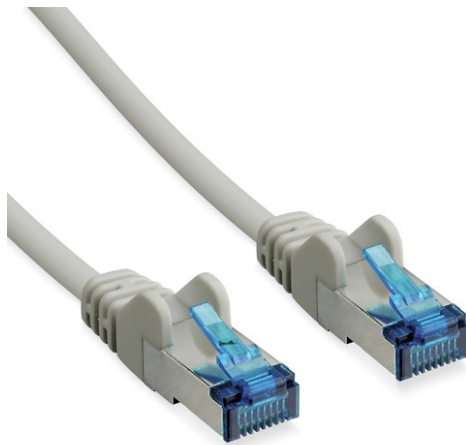

10 m CAT 6A S/FTP PIMF Patchkabel

Art.-Nr. TVAC40841

Seite 1 von 1

Das CAT 6A S/FTP PIMF Patchkabel bietet eine zuverlässige Datenübertragung für Ihr Videoüberwachungssystem und ist universell einsetzbar um jegliche netzwerkfähigen Geräte miteinander zu verbinden. CAT 6A ist ausgelegt für schnelle Übertragungsraten von bis zu 10 Gigabit pro Sekunde. S/FTP PIMF Kabel zeichnen sich zudem durch ihre hochwertige und doppelte Schirmung aus und bietet so Schutz gegen äußere Störeinflüsse und Übersprechen.

Technologien

- Twisted-Pair-Kabel mit RJ45-Stecker
- Geeignet für Ethernet-Netzwerke bis 10 Gigabit pro Sekunde
- Für Betriebsfrequenzen von bis zu 500 MHz ausgelegt
- Adern paarweise mit Metallfolie geschirmt
- Gesamtes Kabel ist zusätzlich mit Geflechschirmung versehen

Technische Daten - 10 m CAT 6A S/FTP PIMF Patchkabel

Abschirmung	S/FTP PIMF
Adern	4 x 2 x AWG 27/7
Anschlussart	RJ45-Stecker
Bruttogewicht	0,34 kg
Durchmesser Adern	0,457 mm
Isolierung	PVC
Kabelart	CAT 6A Twisted-Pair 1:1
Kabellänge	10 m
Max. Betriebstemperatur	70 °C
Min. Betriebstemperatur	-10 °C
Nettogewicht	0,335 kg