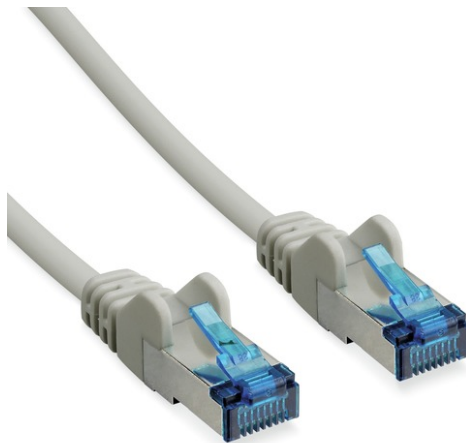

# 20 m CAT 6A S/FTP PIMF Patchkabel

Art.-Nr. TVAC40851

Seite 1 von 2

Das CAT 6A S/FTP PIMF Patchkabel bietet eine zuverlässige Datenübertragung für Ihr Videoüberwachungssystem und ist universell einsetzbar um jegliche netzwerkfähigen Geräte miteinander zu verbinden. CAT 6A ist ausgelegt für schnelle Übertragungsraten von bis zu 10 Gigabit pro Sekunde. S/FTP PIMF Kabel zeichnen sich zudem durch ihre hochwertige und doppelte Schirmung aus und bietet so Schutz gegen äußere Störeinflüsse und Übersprechen.

## Technologien

- Twisted-Pair-Kabel mit RJ45-Stecker
- Geeignet für Ethernet-Netzwerke bis 10 Gigabit pro Sekunde
- Für Betriebsfrequenzen von bis zu 500 MHz ausgelegt
- Adern paarweise mit Metallfolie geschirmt
- Gesamtes Kabel ist zusätzlich mit Geflechschirmung versehen
- RoHS-konform

## Technische Daten - 20 m CAT 6A S/FTP PIMF Patchkabel

Abschirmung	S/FTP PIMF
Adern	4 x 2 x AWG 27/7
Anschlussart	RJ45-Stecker
Bruttogewicht	0,625 kg
Durchmesser Adern	0,457 mm
Isolierung	PVC
Kabelart	CAT 6A Twisted-Pair 1:1
Kabellänge	20 m
Max. Betriebstemperatur	70 °C
Min. Betriebstemperatur	-10 °C
Nettogewicht	0,62 kg

# 20 m CAT 6A S/FTP PIMF Patchkabel

Art.-Nr. TVAC40851

Seite 2 von 2

---