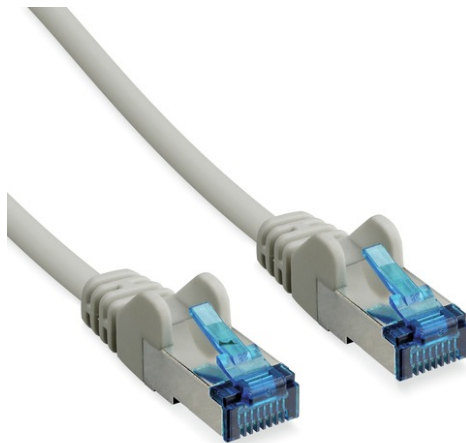

0,5 m CAT 6A S/FTP PIMF Patchkabel

Art.-Nr. TVAC40801

Seite 1 von 2

Das CAT 6A S/FTP PIMF Patchkabel bietet eine zuverlässige Datenübertragung für Ihr Videoüberwachungssystem und ist universell einsetzbar um jegliche netzwerkfähigen Geräte miteinander zu verbinden. CAT 6A ist ausgelegt für schnelle Übertragungsraten von bis zu 10 Gigabit pro Sekunde. S/FTP PIMF Kabel zeichnen sich zudem durch ihre hochwertige und doppelte Schirmung aus und bietet so Schutz gegen äußere Störeinflüsse und Übersprechen.

Technologien

- Twisted-Pair-Kabel mit RJ45-Stecker
- Geeignet für Ethernet-Netzwerke bis 10 Gigabit pro Sekunde
- Für Betriebsfrequenzen von bis zu 500 MHz ausgelegt
- Adern paarweise mit Metallfolie geschirmt
- Gesamtes Kabel ist zusätzlich mit Geflechschirmung versehen
- RoHS-konform

Technische Daten - 0,5 m CAT 6A S/FTP PIMF Patchkabel

Abschirmung	S/FTP PIMF
Adern	4 x 2 x AWG 27/7
Anschlussart	RJ45-Stecker
Bruttogewicht	0,028 kg
Durchmesser Adern	0,457 mm
Isolierung	PVC
Kabelart	CAT 6A Twisted-Pair 1:1
Kabellänge	0,5 m
Max. Betriebstemperatur	70 °C
Min. Betriebstemperatur	-10 °C
Nettogewicht	0,026 kg