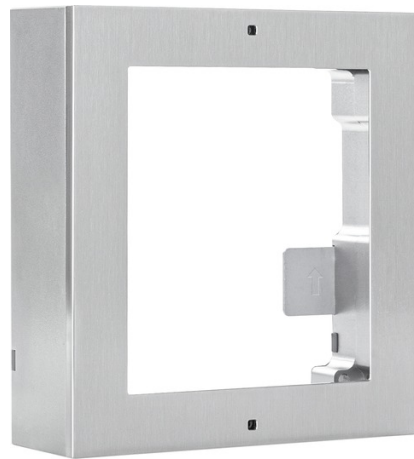

Rahmen für 1 Modul für Aufputzmontage (Edelstahl)

Art.-Nr. TVHS20130S

Seite 1 von 2

TOTAL MODULAR: DIE VIDEO-TÜRSPRECHANLAGE

Personen vor der Tür sehen, mit ihnen sprechen, die Tür öffnen. Modular an jedes Gebäude anpassbar und einfach zu installieren - mit dem jeweils passenden Einbaurahmen.

Auf Putz verlegt: Ihre ModuVis Installation

Beim Einbau von ModuVis-Modulen (Videomodul, Klingeltasten-Modul usw.) haben Sie die Wahl zwischen Auf- und Unterputzmontage. Und Sie wählen zwischen einem 1-fach Einbaurahmen (für 1 Modul), 2-fach und 3-fach Rahmen (für 3 Module). Dieser Einbaurahmen ist zur Aufputzmontage von 1 Modul geeignet.

Technologien

- Rahmen 1-fach für Aufputzmontage für das Türsprechsystem ModuVis
- Wetterbeständiges Gehäuse

Rahmen für 1 Modul für Aufputzmontage (Edelstahl)

Art.-Nr. TVHS20130S

Seite 2 von 2

Technische Daten - Rahmen für 1 Modul für Aufputzmontage (Edelstahl)

Abmessungen	107 x 117 x 37 mm
Breite	107 mm
Höhe	117 mm
Länge	37 mm
Material	Front: Edelstahl / Rückwand: Eloxiertes Aluminium