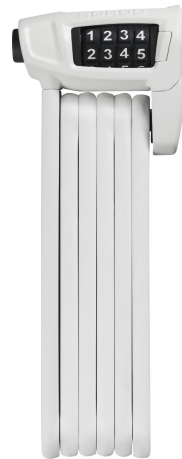

BORDO Combo™ Lite 6150/85 weiß

Seite 1 von 2

DEN SCHLÜSSEL IM KOPF IMMER DABEI

Auch als Zahlenschloss ein sicherer Begleiter: Das Faltschloss BORDO Combo™ Lite 6150 trumps auf, wenn jeder Ballast zu viel ist.

Bei der sportlichen Runde um den See oder bei der Fahrt zu Freunden: Manchmal ist Gepäck - und sei es nur ein Schlüssel - einfach lästig. Das Faltschloss BORDO Combo™ Lite 6150 macht es Ihnen leicht: Ein 4-stelliger, frei wählbarer Zahlencode sichert Ihr Rad, den Schlüssel dazu haben Sie im Kopf immer dabei. Die dauerhafte Lesbarkeit der Ziffern ist durch die 2-Komponenten-Zahlenwalzen gewährleistet. Versteckt in einer kleinen Tasche am Rahmen - entweder mit gummierten Anti-Rutsch-Klettbandern oder direkt an den Gewindelöchern des Flaschenhalters befestigt - ist das Faltschloss BORDO Combo™ Lite 6150 stets dabei und zugleich nie im Weg.

Technologien

- Spezialstahl-Konstruktionen, mit farblich abgestimmter Kunststoffummantelung zum Schutz vor Lackschäden
- Die Stäbe und das Gehäuse sind aus besonders leichten Werkstoffen und Stahllegierungen gefertigt
- Verbindung der Stäbe durch Spezialniete
- 2-Komponenten-Zahlenwalzen gewährleisten dauerhafte Lesbarkeit der Ziffern
- Zahlencode individuell einstellbar

Einsatz und Anwendung

- Guter Schutz bei niedrigem bis mittlerem Diebstahlrisiko

Tipps

- Das Zahlenschloss eignet sich besonders gut bei der Nutzung durch mehrere Personen

BORDO Combo™ Lite 6150/85 weiß

Seite 2 von 2