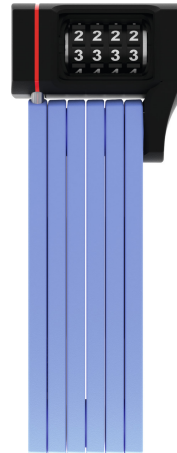

uGrip BORDO™ 5700C/80 blau + Halter SH

SICHERHEIT MUSS NICHT LANGWEILIG SEIN

Das Faltschloss uGrip BORDO™ 5700 Combo bietet guten Schutz und erfüllt mit acht verschiedenen Farbausführungen auch den Wunsch nach optischer Varianz.

Lime, core blue, core green, core purple, red, blue und natürlich das klassische black - das Faltschloss uGrip BORDO™ 5700 Combo deckt ein großes Farbspektrum ab. Und erfüllt dabei, neben den Anforderungen an die Sicherheit, tatsächlich auch modische Ansprüche: Denn die farbigen Varianten des uGrip BORDO™ 5700 Combo passen farblich perfekt zu den Helmodellen ABUS Pedelec sowie ABUS Urban-I 2.0 Neon. Wer's also gerne optisch perfekt abgestimmt mag, findet im Faltschloss uGrip BORDO™ 5700 Combo einen idealen Begleiter, der nicht einmal mit einem Schlüssel bedient werden muss!

Technologien

- 5 mm starke Stäbe
- Verbindung der Stäbe durch Spezialniete
- 2-Komponenten-Zahlenwalzen gewährleisten dauerhafte Lesbarkeit der Ziffern
- Zahlencode individuell einstellbar

Einsatz und Anwendung

- Guter Schutz bei niedrigem bis mittlerem Diebstahlrisiko

Tipps

- Die farbigen Varianten des uGrip BORDO™ 5700 passen farblich perfekt zu den Helmodellen ABUS Pedelec sowie ABUS Urban-I 2.0 Neon

uGrip BORDO™ 5700C/80 blau + Halter SH