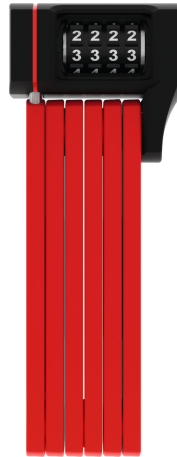

uGrip BORDO™ 5700C/80 rot + Halter SH

Seite 1 von 2

SICHERHEIT MUSS NICHT LANGWEILIG SEIN

Das Faltschloss uGrip BORDO™ 5700 Combo bietet guten Schutz und erfüllt mit acht verschiedenen Farbausführungen auch den Wunsch nach optischer Varianz.

Lime, core blue, core green, core purple, red, blue und natürlich das klassische black - das Faltschloss uGrip BORDO™ 5700 Combo deckt ein großes Farbspektrum ab. Und erfüllt dabei, neben den Anforderungen an die Sicherheit, tatsächlich auch modische Ansprüche: Denn die farbigen Varianten des uGrip BORDO™ 5700 Combo passen farblich perfekt zu den Helmodellen ABUS Pedelec sowie ABUS Urban-I 2.0 Neon. Wer's also gerne optisch perfekt abgestimmt mag, findet im Faltschloss uGrip BORDO™ 5700 Combo einen idealen Begleiter, der nicht einmal mit einem Schlüssel bedient werden muss!

Technologien

- 5 mm starke Stäbe
- Verbindung der Stäbe durch Spezialniete
- 2-Komponenten-Zahlenwalzen gewährleisten dauerhafte Lesbarkeit der Ziffern
- Zahlencode individuell einstellbar

Einsatz und Anwendung

- Guter Schutz bei niedrigem bis mittlerem Diebstahlrisiko

Tipps

- Die farbigen Varianten des uGrip BORDO™ 5700 passen farblich perfekt zu den Helmodellen ABUS Pedelec sowie ABUS Urban-I 2.0 Neon

uGrip BORDO™ 5700C/80 rot + Halter SH