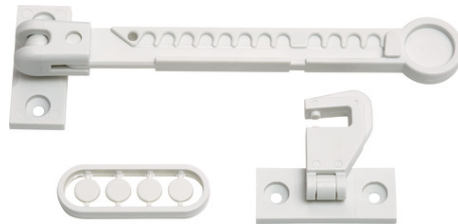

Fensterfeststeller JC7100 NINO

Seite 1 von 1

FENSTER IN DER GEKIPPTEN POSITION FIXIEREN

Dank Fensterfeststeller NINO bleibt ein Fenster bei einem Windstoß offen!

Sorgen Sie eingeklemmten Fingerchen vor! Sie würden ein Fenster gern auf Kipp stellen, können momentan aber nicht ständig ein Auge darauf haben? Klemmen Sie einfach unseren Fensterfeststeller NINO dazwischen - und das Fenster bleibt in der Position, in der Sie es gekippt haben.

Technologien

- Im Lieferumfang enthalten: Befestigung mit 3M-Klebe-Etikett und (optional) Schrauben
- Maximaler Fensteröffnungsspalt 120mm (bauartbedingt)
- PVC frei

Einsatz und Anwendung

- Verhindert, dass Fenster bei Wind zuschlagen
- Für Dreh-Kippfenster, Balkon- und Terrassentüren sowie Doppelflügel Fenster ohne Mittelsteg (nach innen und außen öffnend)

Technische Daten - Fensterfeststeller JC7100 NINO

Färbung	weiß
Gewicht	41 g
EAN	4003318731365