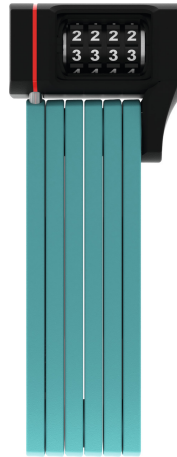

uGrip BORDO™ 5700C/80 core green + Halter SH

Seite 1 von 2

SICHERHEIT MUSS NICHT LANGWEILIG SEIN

Das Faltschloss uGrip BORDO™ 5700 Combo bietet guten Schutz und erfüllt mit acht verschiedenen Farbausführungen auch den Wunsch nach optischer Varianz.

Lime, core blue, core green, core purple, red, blue und natürlich das klassische black - das Faltschloss uGrip BORDO™ 5700 Combo deckt ein großes Farbspektrum ab. Und erfüllt dabei, neben den Anforderungen an die Sicherheit, tatsächlich auch modische Ansprüche: Denn die farbigen Varianten des uGrip BORDO™ 5700 Combo passen farblich perfekt zu den Helmmodellen ABUS Pedelec sowie ABUS Urban-I 2.0 Neon. Wer's also gerne optisch perfekt abgestimmt mag, findet im Faltschloss uGrip BORDO™ 5700 Combo einen idealen Begleiter, der nicht einmal mit einem Schlüssel bedient werden muss!

Technologien

- 5 mm starke Stäbe
- Verbindung der Stäbe durch Spezialniete
- 2-Komponenten-Zahlenwalzen gewährleisten dauerhafte Lesbarkeit der Ziffern
- Zahlencode individuell einstellbar

Einsatz und Anwendung

- Guter Schutz bei niedrigem bis mittlerem Diebstahlrisiko

Tipps

- Die farbigen Varianten des uGrip BORDO™ 5700 passen farblich perfekt zu den Helmmodellen ABUS Pedelec sowie ABUS Urban-I 2.0 Neon

uGrip BORDO™ 5700C/80 core green + Halter SH