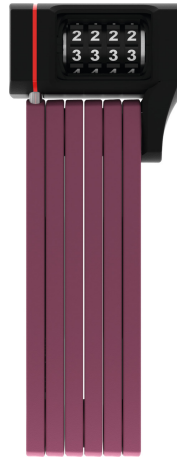

uGrip BORDO™ 5700C/80 core purple + Halter SH

Seite 1 von 2

SICHERHEIT MUSS NICHT LANGWEILIG SEIN

Das Faltschloss uGrip BORDO™ 5700 Combo bietet guten Schutz und erfüllt mit acht verschiedenen Farbausführungen auch den Wunsch nach optischer Varianz.

Lime, core blue, core green, core purple, red, blue und natürlich das klassische black - das Faltschloss uGrip BORDO™ 5700 Combo deckt ein großes Farbspektrum ab. Und erfüllt dabei, neben den Anforderungen an die Sicherheit, tatsächlich auch modische Ansprüche: Denn die farbigen Varianten des uGrip BORDO™ 5700 Combo passen farblich perfekt zu den Helmmodellen ABUS Pedelec sowie ABUS Urban-I 2.0 Neon. Wer's also gerne optisch perfekt abgestimmt mag, findet im Faltschloss uGrip BORDO™ 5700 Combo einen idealen Begleiter, der nicht einmal mit einem Schlüssel bedient werden muss!

Technologien

- 5 mm starke Stäbe
- Verbindung der Stäbe durch Spezialniete
- 2-Komponenten-Zahlenwalzen gewährleisten dauerhafte Lesbarkeit der Ziffern
- Zahlencode individuell einstellbar

Einsatz und Anwendung

- Guter Schutz bei niedrigem bis mittlerem Diebstahlrisiko

Tipps

- Die farbigen Varianten des uGrip BORDO™ 5700 passen farblich perfekt zu den Helmmodellen ABUS Pedelec sowie ABUS Urban-I 2.0 Neon

uGrip BORDO™ 5700C/80 core purple + Halter SH