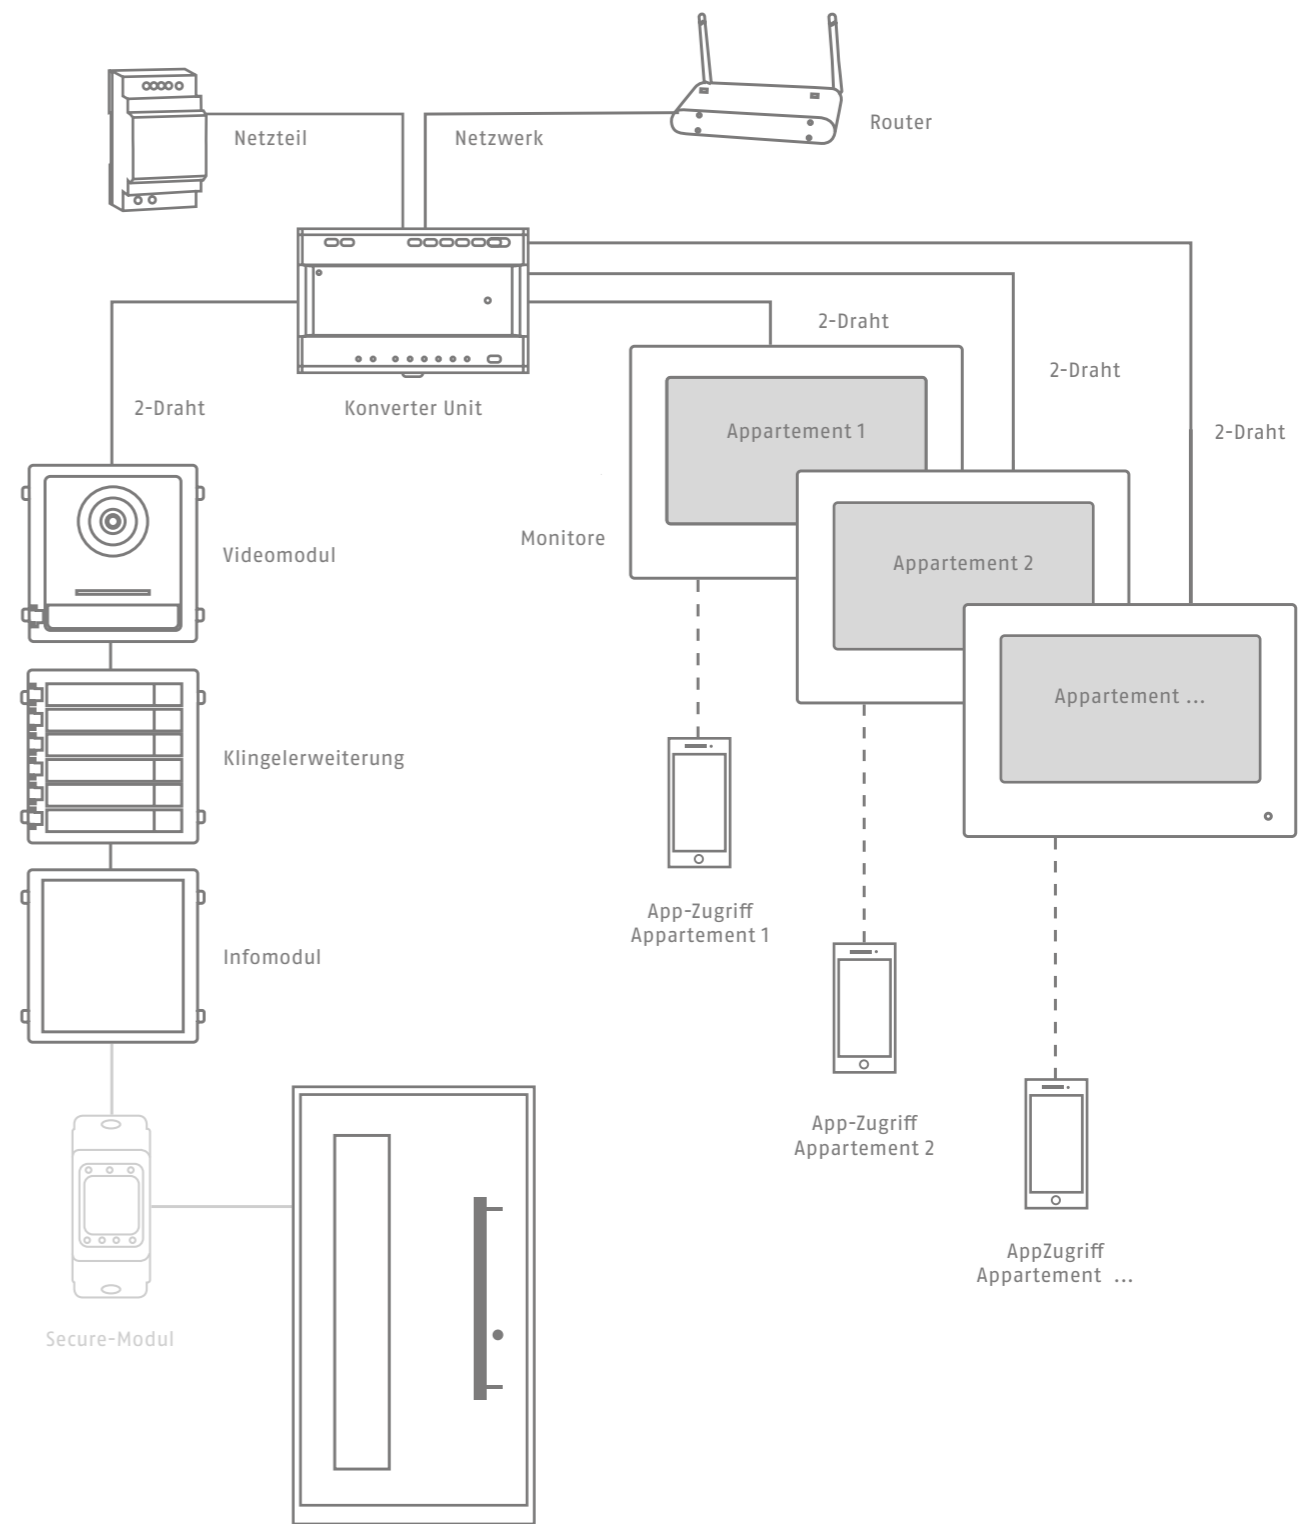

MEHRPARTEIENHÄUSER

Auch Lösungen für mehrere Wohneinheiten, wie in einem Mehrparteienhaus, sind mit ModuVis einfach umsetzbar. Das System umfasst in der größten Ausbaustufe bis zu 49 Klingeln und Monitore zum Anzeigen und Gegensprechen.

Auch mehrere Eingangsbereiche können mit ModuVis eingesehen werden – ganz einfach ohne komplexe Verdrahtung und Programmierung.

*Beispielkonfigurationen in Edelstahl

EXEMPLARISCHER SYSTEMAUFBAU

VARIANTE A
PoE-IP-INSTALLATION
BEISPIEL EINFAMILIENHAUS

VARIANTE B
2-DRAHT-INSTALLATION
BEISPIEL MEHRPARTEIENHAUS

MUSTER- KALKULATION

BEISPIELRECHNUNG INSTALLATION
EINFAMILIENHAUS

Produkt		Anzahl	Σ Preis Aluminium	Σ Preis Edelstahl
EINGANGSBEREICH				
3-fach-Rahmen (UP, Aluminium)	3-fach-Rahmen (UP, Edelstahl)	1	99,00 €	139,00 €
Videomodul	Videomodul, Edelstahl	1	289,00 €	389,00 €
Code-Tastenmodul, Aluminium	Code-Tastenmodul, Edelstahl	1	159,00 €	219,00 €
Infomodul	Infomodul	1	99,00 €	99,00 €
Secure-Modul	Secure-Modul	1	109,00 €	109,00 €
TECHNIK				
PoE-Switch (4 Kanal)		1	74,00 €	74,00 €
ANZEIGE				
Monitor innen, 7"		2	498,00 €	498,00 €
			1.327,00 €	1.527,00 €