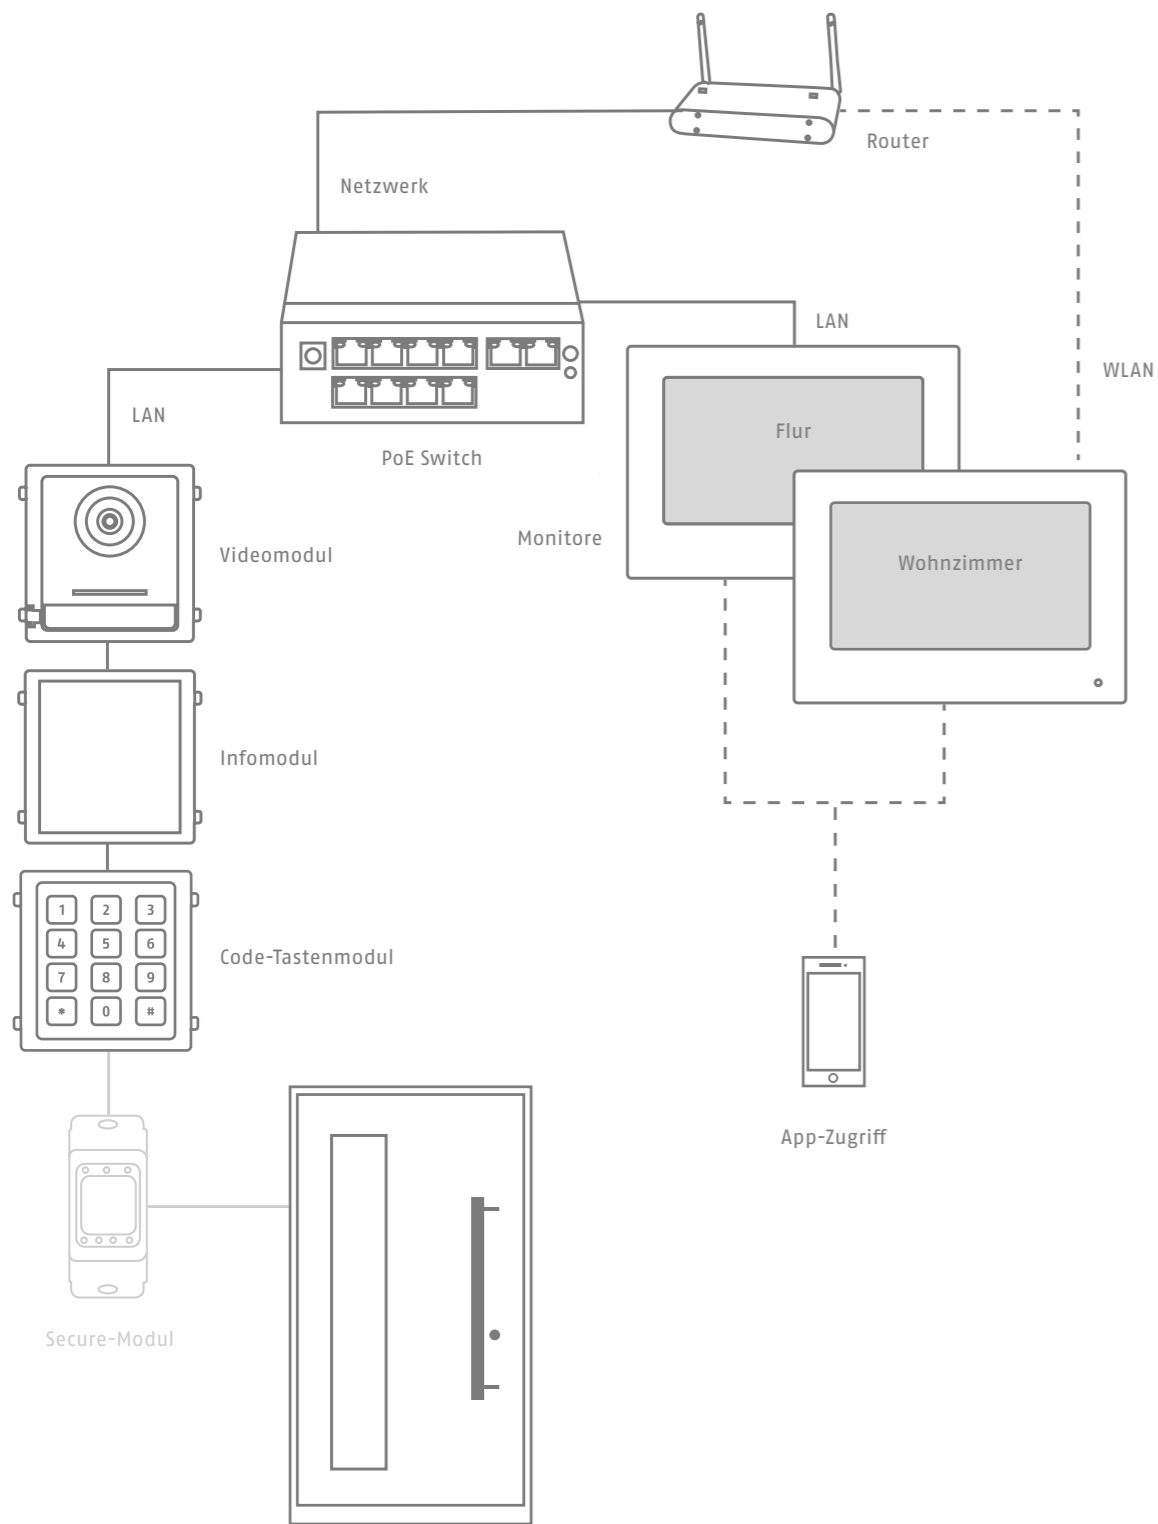

Modernisierung

Durch einfaches Ersetzen der Bestandsklingel bringen Sie auch den Eingangsbereich eines bestehenden Hauses auf den neuesten Stand – ohne in die vorhandene Verkabelung eingzugreifen.

*Beispielkonfigurationen in Aluminium

MEHRPARTEIENHÄUSER

Auch Lösungen für mehrere Wohneinheiten, wie in einem Mehrparteienhaus, sind mit ModuVis einfach umsetzbar. Das System umfasst in der größten Ausbaustufe bis zu 49 Klingeln und Monitore zum Anzeigen und Gegensprechen.

Auch mehrere Eingangsbereiche können mit ModuVis eingesehen werden – ganz einfach ohne komplexe Verdrahtung und Programmierung.

*Beispielkonfigurationen in Edelstahl

EXEMPLARISCHER SYSTEMAUFBAU

VARIANTE A
PoE-IP-INSTALLATION
BEISPIEL EINFAMILIENHAUS