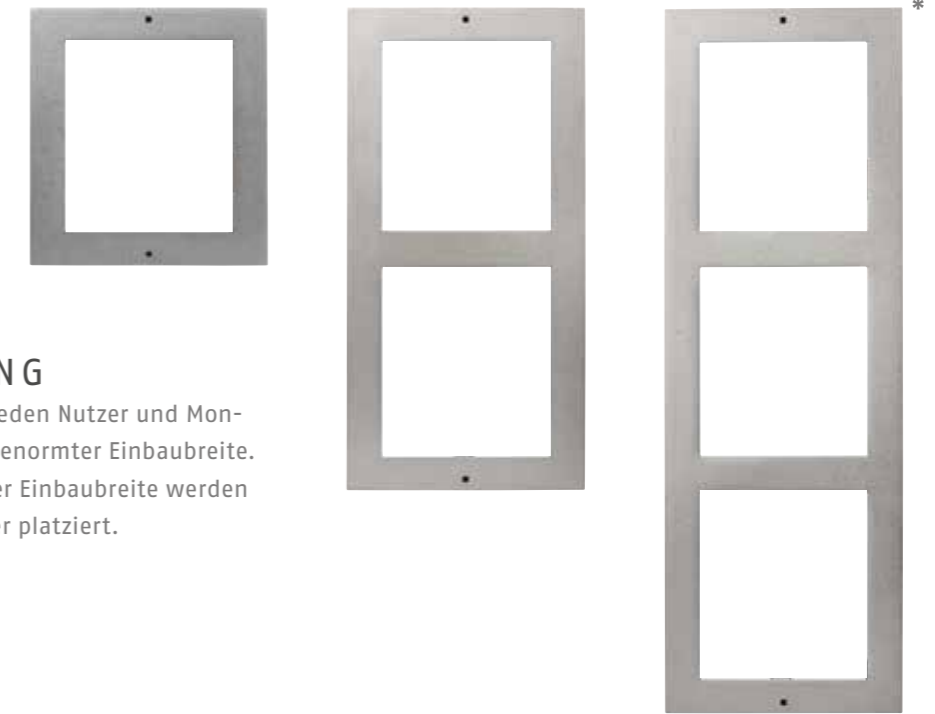

DIE MODULE: INDIVIDUELL ZUSAMMENSTELLEN

VIDEOMODUL*

Herzstück des Türsprechsystems

- 2 MP Full HD Kamera Blickwinkel (horizontal: 180°, vertikal: 96°)
- Sehr gute Sprachqualität mit Geräuschunterdrückung (Noise Cancelling und Anti-Echo-Funktion)
- Mit 2-Draht-Anschluss oder optionalem RJ45-Anschluss für Netzwerkkabel mit PoE-Versorgung.