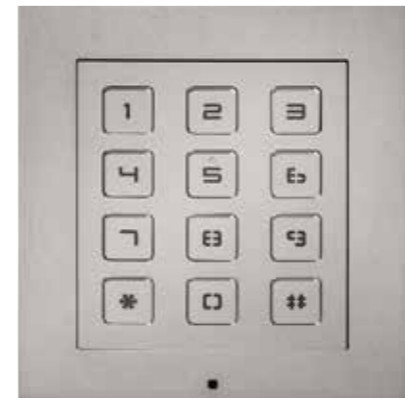

TVHS20030

INFOMODUL

- Individualisierbare Anzeige von Straße, Hausnr. oder Name (Transparentpapier beiliegend, Druckvorlage zum Download)
- Hintergrundbeleuchtung für gute Sichtbarkeit im Dunkeln (Helligkeitssensor)