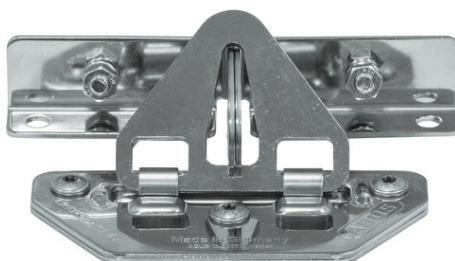

Lås til rulleport 138/150 GateSec™

Seite 1 von 1

Solidt, rustfrit stål

Vores overfald GateSec 138/150 anbefales til brug med rulleporte og giver effektiv beskyttelse mod hærværk og tyveri.

For at sikre større værdigenstande eller hvis der er en høj risiko for tyveri, anbefaler vi at bruge vores overfald GateSec 138/150 på rulleporte - f.eks. ved læsseramper til lastbiler eller bilværksteder. GateSec 138/150, der er fremstillet af solidt, rustfrit stål og udstyret med specielle betonskruer, sikrer dine værdier effektivt kombineret med f.eks. en Diskus-hængelås.

Teknologier

- Solidt, rustfrit stål
- Trækmodstand på over 2,2 tons
- Ekstremt flad gulvmontering med 3 fastgørelsespunkter
- Inkl. monteringsmateriale
- Til brug med en hængelås

Betjening og brug

- Til brug på rulleporte og garageporte
- Til brug på porte uden fals ved jorden

Tekniske oplysninger - Lås til rulleport 138/150 GateSec™

Bredde b	68 mm
Farve	sølv
Længde a	150 mm
Security Level Mekanisk Sikring	8
Vægt	750 g
Ø-diameter c	11 mm
EAN	4003318809019