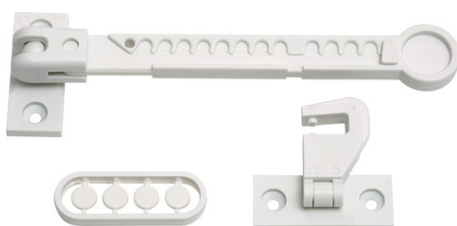

Vinduessikring JC7100 NINO

Security Tech Germany

Seite 1 von 1

FASTGØRELSE AF VINDUET I VIPPET POSITION

Takket være vinduessikringen NINO holder vinduet sig åbent i tilfælde af vindstød!

Forebygger, at fingrene kommer i klemme! Vil du gerne sætte et vindue i vippet position, men kan du ikke holde øje med det hele tiden? Du skal blot klemme vores vinduessikring NINO ind imellem - så holder vinduet sig i den position, som du sat det i.

Teknologier

- Sættet indeholder: Fastgørelse med 3M-klæbeetiket og (ekstraudstyr) skruer
- Maksimal vinduesåbningsspalte 120 mm (afhængigt af design)
- PVC-fri

Betjening og brug

- Forhindrer at døre og vinduer smækker når det blæser
- Til dreje-/vippevinduer, balkon-/terrassedøre (der åbnes indad og udad), dobbeltfløjede vinduer uden midtersprosse

Tekniske oplysninger - Vinduessikring JC7100 NINO

Farve	hvid
Vægt	41 g
EAN	4003318731365