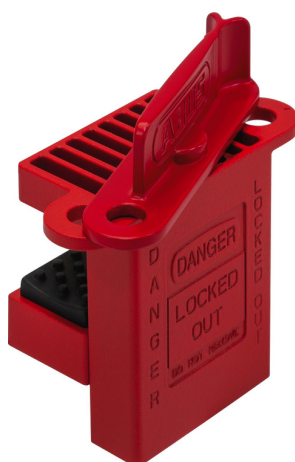

Universal ventillås V50

Seite 1 von 2

PASSER ALTID: VORES UNIVERSELLE VENTILLÅS V500

Fordi ventilhåndtag findes i et utal af forskellige former.

Vores universal-ventillås V500 passer altid, da den kan monteres på alle forskellige typer ventilhåndtag. Hvordan gør man det? Klemmeområdet omslutter håndtaget og kan justeres i højden. Den passer således til kugleventiler af alle størrelser og former. Ventillåsen sikrer, at der er et punkt til montering til en wirelås. Denne wirelås forbinder ventilhåndtaget gennem punktet til montering til et fast modpunkt, så kugleventilen er fastgjort og beskyttet mod uautoriseret adgang.

Teknologier

- Stort, stabilt metalhus
- Ergonomisk formet drejhåndtag til hurtig justering
- Stort justeringsområde
- Store, specielt formede kontaktflader for optimalt greb ved ventilhåndtaget
- Metal- og gummibelagte klemflader for optimalt greb på forskellige overflader
- Et punkt til montering til at sætte en wire-/kabelås ind
- Med indbygget advarsel "Danger - Locked out"

Betjening og brug

- Til sikring af ventiler mod utilsigtet genstart i tilfælde af vedligeholdelse
- Låsning af kugleventilhåndtag ved at montere en ekstra kabelås (kun inkluderet i V500Set)
- Sikring af OFF-positionen ved tilslutning til et modpunkt

Universal ventillås V50

Security Tech Germany

Seite 2 von 2

- Til kugleventilgreb af alle størrelser og former takket være det store, justerbare klemmeområde

Tips

- V500Set - sammen i et sæt med Safelex™ C506 kabellås