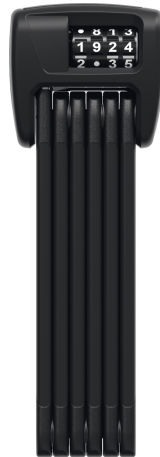

BORDO™ Combo 6000C/90 LED negro + soporte SH

Seite 1 von 2

EL CLÁSICO CON CÓDIGO NUMÉRICO Y LUZ

No ande a tientas en la oscuridad: el BORDO™ 6000C LED permite iluminar el código numérico para desbloquear el candado de la bicicleta por la noche sin problema.

El BORDO™ 6000 se ha convertido en un verdadero clásico a lo largo de muchos años: su inteligente diseño ha triunfado en todo el mundo gracias a su alto nivel de seguridad, flexibilidad y tamaño compacto. Las barras de 5 mm de grosor unidas por remaches especialmente diseñados pueden plegarse como un metro plegable.

El BORDO™ 6000C LED suma otro miembro a la familia BORDO™ 6000. La C del nombre del producto indica que se trata de un candado de combinación con código. La luz LED integrada le da suficiente luz para ver los números incluso en la oscuridad. ¿Le preocupa que los números se desgasten o se desvanezcan con el tiempo? No será así, ya que los números no están impresos. En cambio, fabricamos las ruletas de código a partir de dos componentes duraderos que proporcionan una larga legibilidad.

Tecnologías

- Barras de 5 mm de grosor, con recubrimiento extrasuave para proteger la pintura
- Las barras y el cuerpo son de acero templado especial
- Unión de las barras mediante remaches especiales
- Lámpara LED integrada para iluminar el rodillo numérico
- Se incluye una pila de botón CR1220 para alimentar la lámpara LED
- Las ruletas de código de 2 componentes garantizan la legibilidad permanente de los números
- Código numérico personalizable