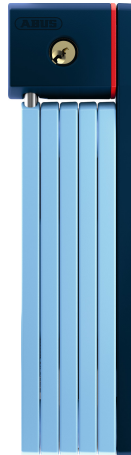

# uGrip BORDO™ 5700/80 core blue + bolsa ST

Seite 1 von 2

## LA SEGURIDAD NO TIENE PORQUÉ SER ABURRIDA

El antirrobo plegable uGrip BORDO™ 5700 ofrece una buena protección y ocho colores diferentes para una mayor variedad estética.

Lima, rosa, azul, naranja, azul core, verde core, púrpura core y, naturalmente, el clásico negro: el antirrobo plegable uGrip BORDO™ 5700 cubre una amplia gama de colores. Y, además de cumplir los requisitos de seguridad, también cumple las exigencias de la moda, ya que las ocho variantes de color del uGrip BORDO™ 5700 combinan perfectamente en color con los modelos de casco de Pedelec y Urban-I 2.0 Neon de ABUS. Así que, aquellos a los que les gusta que todo combine estéticamente a la perfección, encontrarán el compañero ideal en el antirrobo plegable uGrip BORDO™ 5700.

## Tecnologías

- Barras de acero de 5 mm
- Cuerpo del antirrobo en colores atractivos
- Las barras están unidas mediante remaches especiales
- Cilindro automático Premium
- El Modo de Transporte Conveniente (CTM) proporciona un uso inmediato del antirrobo (solo 5700/100)