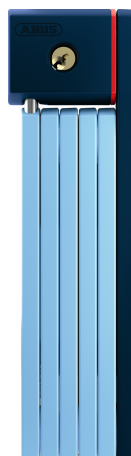

uGrip BORDO™ 5700K/80 core blue + soporte SH

Seite 1 von 2

LA SEGURIDAD NO TIENE PORQUÉ SER ABURRIDA

El antirrobo plegable uGrip BORDO™ 5700 ofrece una buena protección y ocho colores diferentes para una mayor variedad estética.

Lima, rosa, azul, naranja, azul core, verde core, púrpura core y, naturalmente, el clásico negro: el antirrobo plegable uGrip BORDO™ 5700 cubre una amplia gama de colores. Y, además de cumplir los requisitos de seguridad, también cumple las exigencias de la moda, ya que las ocho variantes de color del uGrip BORDO™ 5700 combinan perfectamente en color con los modelos de casco de Pedelec y Urban-I 2.0 Neon de ABUS. Así que, aquellos a los que les gusta que todo combine estéticamente a la perfección, encontrarán el compañero ideal en el antirrobo plegable uGrip BORDO™ 5700.

Tecnologías

- Barras de acero de 5 mm
- Cuerpo del antirrobo en colores atractivos
- Las barras están unidas mediante remaches especiales
- Cilindro automático Premium
- El Modo de Transporte Conveniente (CTM) proporciona un uso inmediato del antirrobo (solo 5700/100)

Uso y aplicación

- Buena protección para un riesgo medio-bajo de robo

Consejos

- Los colores lima, rosa y azul van a juego con los nuevos cascos Pedelec

uGrip BORDO™ 5700K/80 core blue + soporte SH

Seite 2 von 2