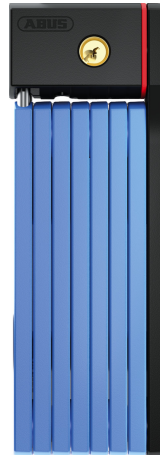

# uGrip BORDO™ 5700K/100 azul + soporte SH

Seite 1 von 2

## LA SEGURIDAD NO TIENE PORQUÉ SER ABURRIDA

El antirrobo plegable uGrip BORDO™ 5700 ofrece una buena protección y ocho colores diferentes para una mayor variedad estética.

Lima, rosa, azul, naranja, azul core, verde core, púrpura core y, naturalmente, el clásico negro: el antirrobo plegable uGrip BORDO™ 5700 cubre una amplia gama de colores. Y, además de cumplir los requisitos de seguridad, también cumple las exigencias de la moda, ya que las ocho variantes de color del uGrip BORDO™ 5700 combinan perfectamente en color con los modelos de casco de Pedelec y Urban-I 2.0 Neon de ABUS. Así que, aquellos a los que les gusta que todo combine estéticamente a la perfección, encontrarán el compañero ideal en el antirrobo plegable uGrip BORDO™ 5700.

## Tecnologías

- Barras de acero de 5 mm
- Cuerpo del antirrobo en colores atractivos
- Las barras están unidas mediante remaches especiales
- Cilindro automático Premium
- El Modo de Transporte Conveniente (CTM) proporciona un uso inmediato del antirrobo (solo 5700/100)