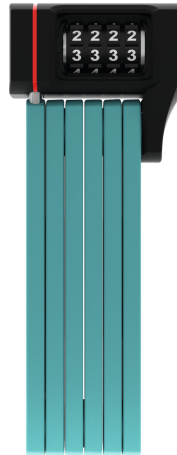

uGrip BORDO™ 5700C/80 core green + soporte SH

Seite 1 von 2

LA SEGURIDAD NO TIENE POR QUÉ SER ABURRIDA

El antirrobo plegable uGrip BORDO™ 5700 Combo ofrece una buena protección y ocho colores diferentes para una mayor variedad estética.

Lime, core blue, core green, core purple, red, blue y, naturalmente, el clásico black: el antirrobo plegable uGrip BORDO™ 5700 Combo cubre una amplia gama de colores. Y, además de cumplir los requisitos de seguridad, también cumple las exigencias de la moda, ya que las ocho variantes de color del uGrip BORDO™ 5700 Combo combinan perfectamente en color con los modelos de casco de Pedelec y Urban-I 2.0 Neon de ABUS. Así que, aquellos a los que les gusta que todo combine a la perfección, encontrarán el compañero ideal en el antirrobo plegable uGrip BORDO™ 5700 Combo, que no requiere llave para su utilización.

Tecnologías

- Barras de acero de 5 mm
- Las barras están unidas mediante remaches especiales
- Los dígitos garantizan una larga visibilidad en el tiempo
- Código individual ajustable

Uso y aplicación

- Buena protección para una riesgo medio-bajo de robo

Consejos

- Los colores lima", "rosa" y "azul" van a juego con los nuevos cascos Pedelec"
- Familia BORDO: combinación de resistencia, peso y tamaño de transporte

uGrip BORDO™ 5700C/80 core green + soporte SH