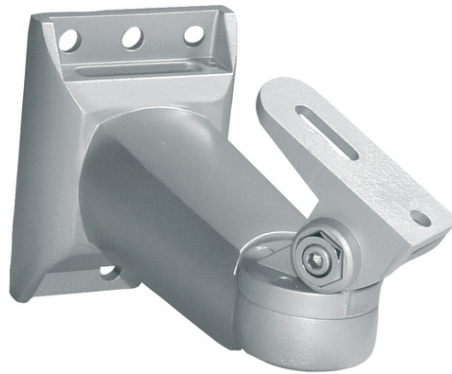

# Support pour Caméras et Projecteurs IR

Art.-Nr. TV8339

Seite 1 von 1

Le support TV8339 est un accessoire pour les caméras et projecteurs IR de ABUS Security-Center. Ce support maintient fixement les caméras au mur ou au plafond. Vous pouvez modifier comme vous le voulez la position horizontale et verticale en utilisant une vis à pied 1/4". La stabilité de sa structure empêche toute torsion des composants fixes. Le support convient pour un emploi à l'intérieur et à l'extérieur. Sa portance maximale s'élève à 6 kg.

## Technologies

- Compatible avec IPCA52010, IPCA53000, HDCC50000
- Vis de pied 1/4"
- Charge admissible au max. : 6 kg
- Montage flexible sur les murs ou au plafond, à l'intérieur et à l'extérieur
- Protection anti-rotation

## Caractéristiques techniques - Support pour Caméras et Projecteurs IR

Capacité de charge	6 kg
Dimensions	(LxHxP)64x186x89 mm
Direction	360 / 155 °
Domaine d'application	Pour montage au mur ou au plafond
Hauteur	186 mm
Largeur	64 mm
Longueur	89 mm
Passe-câbles	Intérieur
Poids net	0,3 kg
Type de connexion	Filetage trépied 1/4"