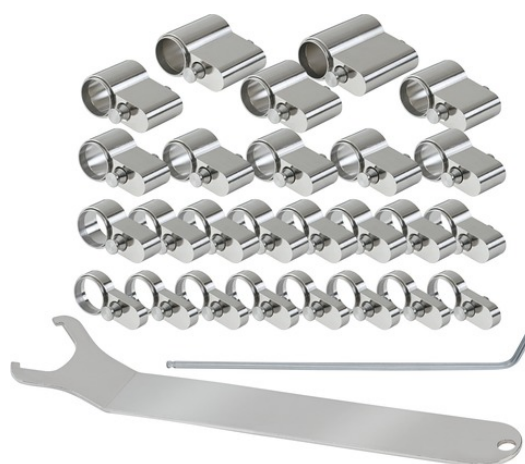

Kit de rallonge CLX/WLX

Security Tech Germany

Art.-Nr. 501481

Seite 1 von 1

Avec ce kit complet pratique, les installateurs spécialisés disposent de tous les outils nécessaires au montage et à la rallonge flexible, ou à l'adaptation, des cylindres de serrure wAppLoxx et CodeLoxx.

Technologies

- Kit complet idéal pour les installateurs d'installations de fermeture comportant des cylindres wAppLoxx et CodeLoxx
- Kit avantageux composé d'un kit d'outils et de différents jeux de rallonges pour les longueurs des éléments à monter soi-même