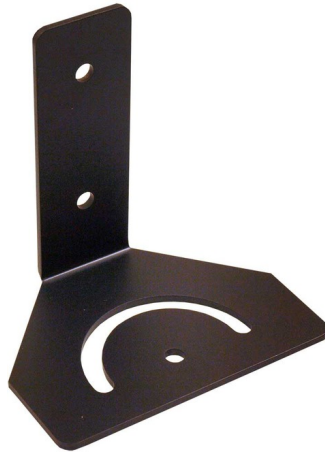

Support de montage pour spot de lumière IR

Art.-Nr. TVAC31700

Seite 1 von 1

L'équerre de montage TVAC31700 est un accessoire supplémentaire optionnel pour les spots de lumière infrarouge LED ABUS TVAC71070. Elle sert au montage encastré professionnel du spot de lumière infrarouge pour une orientation en continue à l'horizontale. La structure robuste en acier inoxydable permet un montage protégé et stable aussi bien à l'intérieur qu'à l'extérieur. Remarque : à partir de l'été 2019, des caméras de surveillance ABUS avec un boîtier noir seront également disponibles. N'hésitez pas à nous contacter !

Technologies

- Équerre de montage supplémentaire pour un spot de lumière IR TVAC71070
- Pour une inclinaison horizontale du spot de lumière IR jusqu'à 180°
- Acier inoxydable revêtu par poudre, noir

Caractéristiques techniques - Support de montage pour spot de lumière IR

Compatible avec	TVAC71070
Couleur	noir
Dimensions	(L x H x P) 113 x 100 x 75 mm
Matériau du boîtier	Acier inoxydable
Poids net	0,22 kg