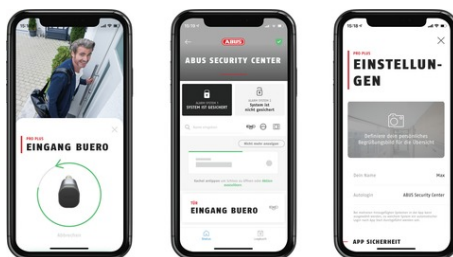

Application wAppLoxx Pro Plus

Art.-Nr. ACAP00007

Seite 1 von 2

SIMPLE, PRATIQUE ET SÛR: LE SYSTÈME DE FERMETURE ÉLECTRONIQUE

Utiliser à distance le système wAppLoxx Pro Plus avec l'appli conviviale.

Si vous êtes absents: ouvrir la porte, tout voir

Accordez l'accès à distance avec la fonction télécommande. Affichez les images en direct des caméras de surveillance.

Aperçu individuel, réaction immédiate

Utilisation intuitive: favoris personnels, touches de raccourci et images de fond. Réagir rapidement: déclenchez un raccourci clavier stocké dans l'appli!

Surveiller l'état du système

La vue du journal indique l'état et les accès des personnes autorisées à chaque porte. Les journaux peuvent être facilement sauvegardés et exportés.

Gérer les droits de verrouillage en temps réel

Toujours à jour: si un dispositif de verrouillage est perdu, il est immédiatement retiré du système de fermeture via l'appli. D'autres modifications de droits par l'administrateur (par ex., déverrouillage de portes) sont également affichées par l'appli en temps réel.