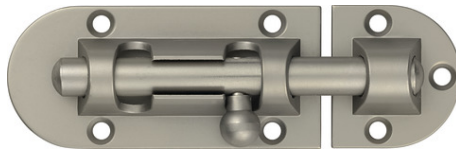

SRDR60 nickelé mat

Technologies

- Massif, nickelé mat
- Matériel de fixation inclus

Utilisation et application

- Portes intérieures, portes de remises, hangars
- Utilisation facile grâce au déplacement manuel du pêne
- Utilisation universelle

Caractéristiques techniques - SRDR60 nickelé mat

Poids	71 g
coloris	nickelé mat
EAN	4003318596841