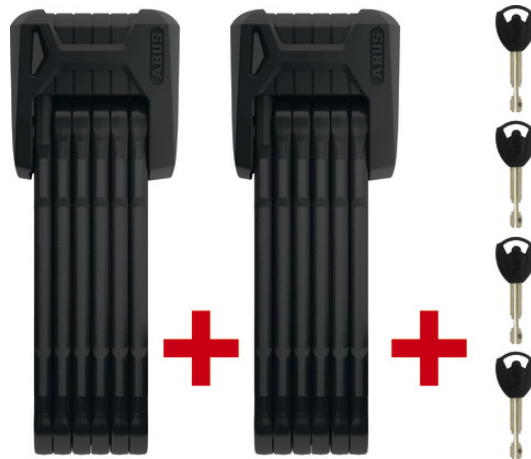

BORDO GRANIT XPlus™ 6500/85 TwinSet + support SH

Seite 1 von 2

ANTIVOL HAUTE SÉCURITÉ DE PREMIÈRE CLASSE

Résiste même à des attaques massives: l'antivol pliable BORDO GRANIT XPlus™ 6500 est l'antivol des superlatifs.

BORDO GRANIT XPlus™ 6500 est l'antivol pliable sur lequel les voleurs de vélo se cassent littéralement les dents, car ils font face au «Granit» ABUS. Les articulations en acier spécialement trempé de 5,5mm d'épaisseur, reliées entre elles par des rivets spéciaux, protègent même contre les attaques massives. Grâce au Link-Protection-Shield ABUS, ces rivets sont flexibles et extrêmement robustes contre les attaques à la scie. Le cylindre à disques de précision ABUS résistant au crochetage «XPlus» est aussi idéal: il offre une protection optimale contre les tentatives de manipulation. Grâce à cette combinaison, l'antivol pliable BORDO GRANIT XPlus™ 6500 est doté d'un 15 dans le système de niveaux de sécurité ABUS, soit le niveau de sécurité le plus élevé.

Technologies

- Articulations robustes de 5,5 mm recouvertes d'un gainage pour une bonne protection de la peinture du vélo
- Boîtier recouvert d'une coque en silicone de couleur, agréable au toucher
- La technologie ABUS Link-Protection-Shield protège efficacement des tentatives de sciage
- Les articulations, le boîtier et certains éléments de fermeture sont en acier spécial cémenté
- Le cylindre ABUS XPlus offre une protection très efficace contre toute tentative de manipulation, comme le crochetage

Caractéristiques techniques - BORDO GRANIT XPlus™ 6500/85 TwinSet + support SH

Poids	1760 per lock g
Type de fermeture	clé
circonférence	85 cm
couleur de surface	noir
couleur design	black
fonction alarme	Non
type de cylindre	XPlus cylindre
EAN	4003318826399