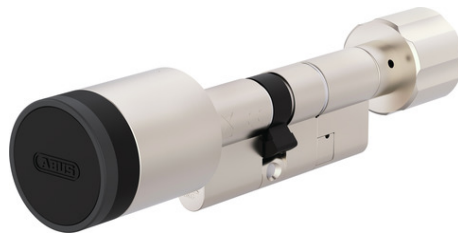

CYLOX™ One avec bouton côté intérieur longueur 2: (45-55 / 30-40)

Seite 1 von 2

TA PORTE, TON REGLEMENT

Gère l'accès à ton domicile, à des biens loués ou à des espaces intérieurs comme des bureaux avec le CYLOX One de manière simple, sûre et flexible via l'application. Active le cylindre intelligent d'une simple pression, tourne le bouton et te voilà à l'intérieur.

Gère les autorisations d'accès individuelles pour ta porte avec l'application ABUS One au lieu de la clé et équipe-la d'une mise à niveau de sécurité : Le cylindre électronique intelligent CYLOX One offre une protection anti-perçage testée SKG*** et une résistance accrue à la manipulation. Il convient également aux locataires, car un remplacement de cylindre ne nécessite généralement pas l'autorisation du bailleur.

Contrôle ton CYLOX One également à distance avec BRIDGE One et intègre-le dans ta maison intelligente. Avec le cylindre intelligent, profite d'un confort sans clé combiné à une sécurité ABUS fiable.

Technologies

- Haute sécurité grâce à la technologie ABUS SmartX™, au cryptage AES-128 bits et à la Keycard ABUS pour l'authentification de l'administrateur
- Flexibilité maximale grâce à la construction modulaire du cylindre
- Alimentation par pile remplaçable (1 pile CR2 incluse)
- Protection anti-perçage testée SKG*** grâce à des goupilles en acier cémenté
- Des goupilles spéciales assurent une meilleure résistance à la manipulation
- Étanche à la poussière et à l'eau selon la certification IP67
- Compatible avec : Télécommande Bluetooth® (CFF3100), clavier Bluetooth® (CFT3100) et scanner d'empreintes digitales Bluetooth® (CFS3100)