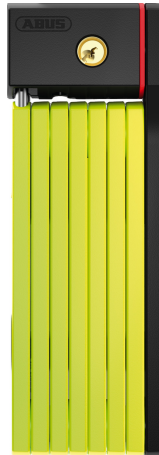

# uGrip BORDO™ 5700K/100 vert clair + support SH

Seite 1 von 2

## SÉCURITÉ NE RIME PAS FORCÉMENT AVEC MOROSITÉ

L'antivol pliable uGrip BORDO™ 5700 offre une bonne protection et se décline en huit coloris pour satisfaire toutes les envies.

Lime, pink, blue, orange, core blue, core green, core purple sans oublier l'indémodable black: l'antivol pliable uGrip BORDO™ 5700 couvre un large spectre de couleurs. Outre les exigences de sécurité, il remplit donc des critères visuels: les variantes colorées de l'uGrip BORDO™ 5700 sont parfaitement assorties aux modèles de casque ABUS Pedelec ainsi qu'aux casques ABUS Urban-I 2.0 Neon. Pour les amoureux d'harmonie, l'antivol pliable uGrip BORDO™ 5700 deviendra vite un incontournable.

## Technologies

- Barres articulées en acier de 5 mm
- Boîtier de couleur assortie
- Les articulations sont reliées entre elles par des rivets spéciaux
- Cylindre automatique premium
- Le mode de transport pratique (CTM) fournit une utilisation immédiate de l'antivol (uniquement pour 5700/100)