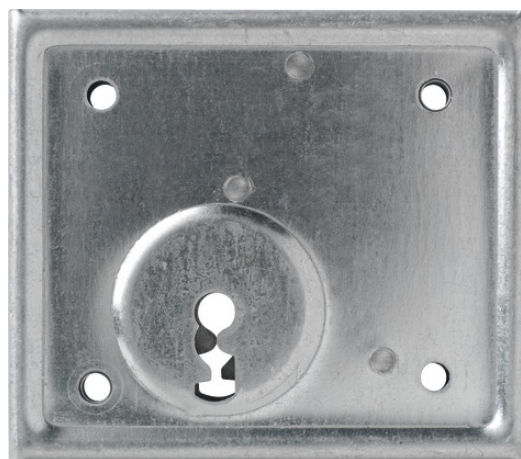

# Serrure en applique ASS BB (DIN R/L 60)

Security Tech Germany

Seite 1 von 2

## MASSIF ET SOLIDE

La serrure à visser ASS PB est prévue pour être utilisée avec une clé à gorges. Une fois installée, elle vous protège, vous et votre famille.

ABUS propose des serrures à encastrer pour de nombreuses possibilités d'application. La particularité dans ce domaine, ce sont les serrures dites à visser. Elles ne sont pas encastrées à l'intérieur d'un battant de porte, mais vissées sur un côté de la porte. L'ASS BB est commandé par une clé à gorges qui verrouille et déverrouille la serrure.

## Technologies

- Corps en acier galvanisé
- Verrou en métal solide
- Construction métallique solide
- Livré avec une gâche et la rosace extérieure
- Version BB = clé à gorges

## Utilisation et application

- Domaine d'utilisation universel
- Convient pour les portes et les portails DIN droite et DIN gauche