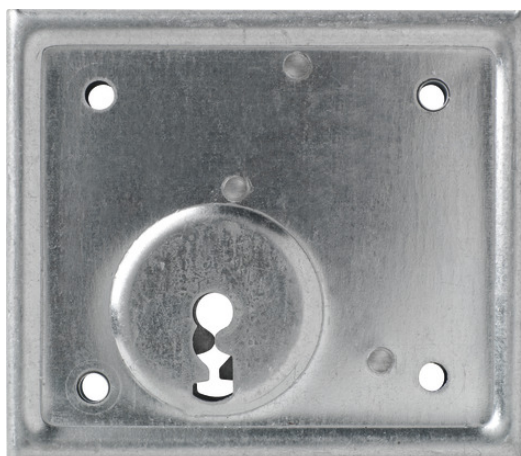

# Serrure en applique ASS BB (DIN R/L 60)

Security Tech Germany

Seite 1 von 2

## MASSIF ET SOLIDE

La serrure à visser ASS PB est prévue pour être utilisée avec une clé à gorges. Une fois installée, elle vous protège, vous et votre famille.

ABUS propose des serrures à encastrer pour de nombreuses possibilités d'application. La particularité dans ce domaine, ce sont les serrures dites à visser. Elles ne sont pas encastrées à l'intérieur d'un battant de porte, mais vissées sur un côté de la porte. L'ASS BB est commandé par une clé à gorges qui verrouille et déverrouille la serrure.

## Technologies

- Corps en acier galvanisé
- Verrou en métal solide
- Construction métallique solide
- Livré avec une gâche et la rosace extérieure
- Version BB = clé à gorges

## Utilisation et application

- Domaine d'utilisation universel
- Convient pour les portes et les portails DIN droite et DIN gauche