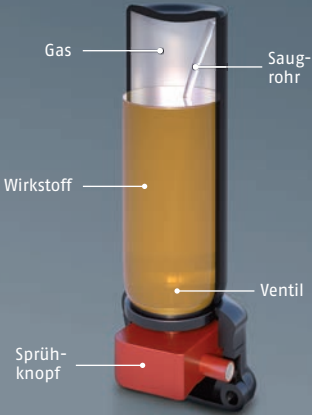

Herkömmliche Sprühdose