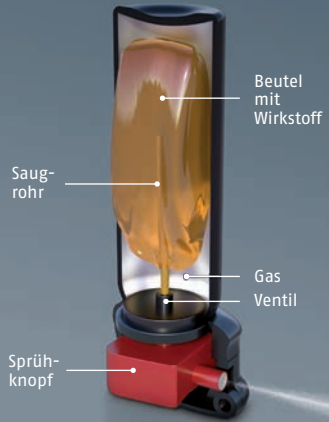

Die 360°-Sprüh-Technologie garantiert die Funktion aus allen Lagen – auch über Kopf. Der konzentrierte Jet-Sprühstrahl ermöglicht dabei ein punktgenaues Zielen auf bis zu fünf Metern Entfernung.

Einsatz & Anwendung

- Hochwirksames Pfefferspray zur Tierabwehr.
In Gefahrensituationen griffbereit halten und im Ernstfall mit einem gezielten Sprühstoß auf Augen- und Nasenbereich zur Wehr setzen.

Details

- Neuartige 360°-Sprüh-Technologie garantiert die Funktion aus allen Lagen – auch über Kopf.
- Konzentrierter Jet-Sprühstrahl mit bis zu fünf Metern Reichweite
- Bis zu acht Sekunden Sprühdauer
- Reizstoff-Rezeptur (enthält „Oleoresin Capsicum“), in deutschen Laboren entwickelt & geprüft – im Polizeieinsatz bewährt
- Frei verkäuflich

Das Abwehrspray ist mit einer neuartigen 360°-Sprüh-Technologie ausgestattet. Anders als bei herkömmlichen Sprühdosen befindet sich im Inneren der Dose ein Beutel mit dem Reizstoff. Durch das Betätigen des Sprühknopfes wird der Beutel zusammengedrückt, und der Reizstoff entweicht unter hohem Druck aus dem Ventil. Dies ermöglicht die Nutzung des gesamten Inhalts sowie das Sprühen aus allen Lagen - auch über Kopf. Mit einer Reichweite bis zu fünf Metern und einer Sprühdauer bis zu acht Sekunden.

Produktqualität
Made in Germany

360° Sprüh-Technologie ermöglicht das Sprühen aus allen Lagen

Gebündelter Sprühstrahl (Jet), treffsicher bis zu fünf Metern

windstabil

Sprühdauer: bis zu acht Sekunden

Mit Federdeckel-Sicherung gegen unbeabsichtigtes Auslösen