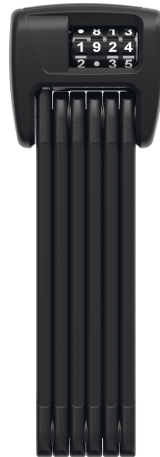

BORDO™ Combo 6000C/90 fekete + Tartó SH SF Saddlefix + Resősapka

Seite 1 von 2

A KLASSZIKUS BORDO KOMBINÁCIÓS LAKATKÉNT

Viszlát, kulcs! Egyszerűen jegyezzen meg egy négyjegyű számkódot, és nyissa azzal BORDO™ 6000C lakatját.

A BORDO™ 6000 hosszú évek alatt igazi klasszikussá vált: magas szintű biztonságával, rugalmasságával és kompakt méretével ez az okos kialakítás a világ minden táján barátokra lelt. A speciálisan kialakított szegecsekkel összekapcsolt, 5 mm vastag rudak úgy hajtogathatók, mint egy colstok, ami különösen kényelmessé teszi a szállítást.

A BORDO™ 6000C egy újabb taggal bővíti a BORDO™ 6000 családot. A termék nevében szereplő „C” arra utal, hogy ez egy kóddal ellátott kombinációs zár. Attól tart, hogy a számok idővel lekopnak vagy elhalványulnak? Aggodalomra semmi ok, mert a számok nem nyomtatva vannak, ehelyett két, hosszú élettartamú, tartós olvashatóságot biztosító alkatrészből gyártjuk számgörgőket.

Technológiák

- 5 mm vastag rudak extra puha, ugyanakkor ellenálló borítás a festéksérülések ellen
- A rudak és a ház speciálisan edzett acélból készülnek
- A rudak összekapcsolása speciális szegecsekkel
- A 2 komponensű anyagból készült számgörgők a számok tartós olvashatóságát biztosítják
- Egyénileg beállítható számkód
- SH tartóval együtt