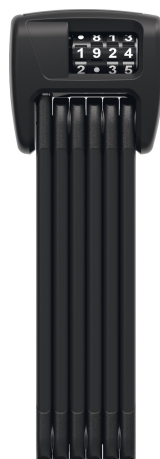

BORDO™ Combo 6000C/90 fekete + Tartó SHFL Monkeylink

Seite 1 von 2

A KLASSZIKUS BORDO KOMBINÁCIÓS LAKATKÉNT

Viszlát, kulcs! Egyszerűen jegyezzen meg egy négyjegyű számkódot, és nyissa azzal BORDO™ 6000C lakatját.

A BORDO™ 6000 hosszú évek alatt igazi klasszikussá vált: magas szintű biztonságával, rugalmasságával és kompakt méretével ez az okos kialakítás a világ minden táján barátokra lelt. A speciálisan kialakított szegecsekkel összekapcsolt, 5 mm vastag rudak úgy hajtogathatók, mint egy colstok, ami különösen kényelmessé teszi a szállítást.

A BORDO™ 6000C egy újabb taggal bővíti a BORDO™ 6000 családot. A termék nevében szereplő „C” arra utal, hogy ez egy kóddal ellátott kombinációs zár. Attól tart, hogy a számok idővel lekopnak vagy elhalványulnak? Aggodalomra semmi ok, mert a számok nem nyomtatva vannak, ehelyett két, hosszú élettartamú, tartós olvashatóságot biztosító alkatrészből gyártjuk számgörgőket.

Technológiák

- 5 mm vastag rudak extra puha, ugyanakkor ellenálló borítás a festéksérülések ellen
- A rudak és a ház speciálisan edzett acélból készülnek
- A rudak összekapcsolása speciális szegecsekkel
- A 2 komponensű anyagból készült számgörgők a számok tartós olvashatóságát biztosítják
- Egyénileg beállítható számkód
- SH tartóval együtt