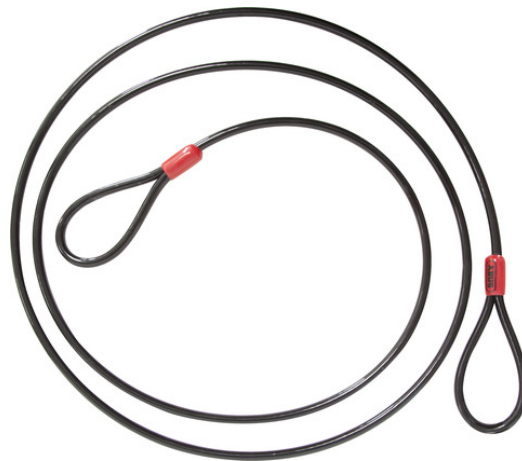

Cobra™ 12/180 fekete

Seite 1 von 2

Rugalmas biztonság útközben

Legyen szó örömtúráról, hosszú távú utazásról vagy hétköznapi rövid utakról: amikor a motor leáll, a sisak is lekerül. Ilyenkor biztonságos tárolásra van szükség.

Az ABUS Cobra acélkábel gondoskodik róla, hogy sisakja és tartozékai megbízható módon mindig ott várják, ahol szükség van rájuk, mikor visszatér: a motorkerékpárján. A két hurokvég praktikus, egyszerűen húzza át rajta a motorkerékpár zárat - kész is. A tartós szintetikus bevonatnak köszönhetően a gép festése nem karcolódik meg. Egyébként: az ABUS Cobra különböző átmérőjű és hosszúságú változatban kapható. Nem lehet és nem is akarja mindig magával vinni a sisakját, amikor leparkol a motorkeréppárral. Az ABUS Cobra acélkábelével olyan megoldást használhat, amely éppoly egyszerű, mint amilyen hatékony. A motortkerékpárt így is, úgy is le kell zárni. Így nem kell még azzal is vesződni, hogy a zárat még a Cobra hurkon is áthúzza. A rögzítőkábel hosszát igényei szerint választhatja meg. Az ABUS Cobra számos más biztonsági célra is alkalmas, otthon és útközben egyaránt.

Tippek

- A hurokkábel kiválóan alkalmas a normál-, U-lakatok és patkózárak kiegészítéseként

Cobra™ 12/180 fekete

Security Tech Germany

Seite 2 von 2

- A kábellakatok és spirálzárak nagy előnye a kiváló rugalmasság és a viszonylag kis tömeg
- Ez a termék különböző vastagságokban és hosszúságokban kapható

Műszaki adatok - Cobra™ 12/180 fekete

Hosszúság	180 cm
Súly	490 g
beleértve a riasztási funkciót is	Nem
design szín	black
szín	fekete
Átmérő	12 mm
EAN	4003318273919