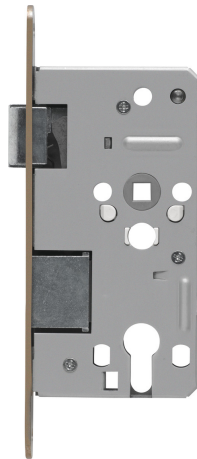

TKZ70 TGL L kalapácslakk arany

Seite 1 von 2

IDEÁLIS BELTÉRI AJTÓKHOZ

A belső ajtóknak is biztonságosan zárhatónak kell lenniük. Az ajtó anyagát is védeni kell.

A folyosói ajtóvasalatokkal ellátott, 72 mm-es kulcsközép és kilincsdió távolságú lakásbejárati ajtók alkalmasak a bevésőzár használatára. Magas kopásállóságával és az integrált forgácsvédelemmel bizonyít. A retesz és a zárnyelv fémből készül, a mechanika pedig különösen ellenálló. Ezért a zár rendkívül biztonságos. Az elektrolitikus galvanizálás megvédi a bevésőzárát a rozsdától. Az ajtó behúzásakor kizárólag a zárnyelv aktiválódik.

Technológiák

- A zárelőlap mérete megfelel a TGL szabványnak, a zárszekrény pedig a DIN 18 251 szabványnak
- Fémből készült retesz és zárnyelv
- Magas kopásállóság a kiváló minőségű anyagoknak köszönhetően
- Különösen stabil és erős mechanika
- Extra korrózió elleni védelem az elektrolitikus eljárásnak köszönhetően
- Kiváló minőségű, siklócsapágyas acéldió
- Beépített forgács elleni védelem
- A beépített zárszekrénytámasz stabilizálja a zárszekrényt

Alkalmazás és használat

- Lakásajtókhöz, zárpajzsokkal együtt
- Az ajtó behúzásakor kizárólag a zárnyelv működik
- A retesz a hengerzárbetét zárásakor aktiválódik

TKZ70 TGL L kalapácsolakk arany

Seite 2 von 2

- Előlap 18 x 220mm (kerek)

Változatok

- Szín: kalapács arany
- Különböző kivitel DIN jobbos vagy DIN balos ajtókhöz

Műszaki adatok - TKZ70 TGL L kalapácsolakk arany

Door type	Apartment door
Otthonbiztonság biztonsági szint	7
Szín	Kalapácsütés arany
Súly	571 g
EAN	4003318208201