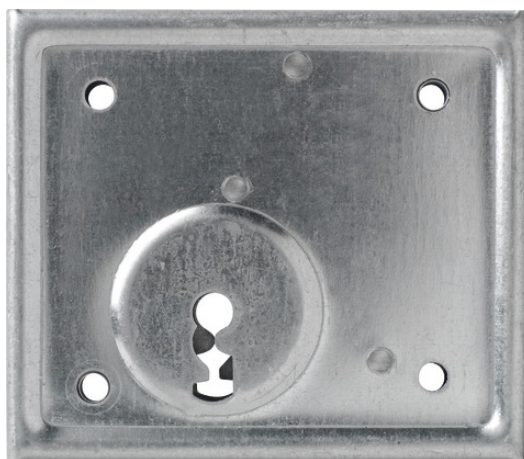

Felcsavarozható ajtózár ASS BB (DIN R/L 60)

Security Tech Germany

Seite 1 von 2

SZILÁRD ÉS ROBUSZTUS

Az ASS PB felcsavarozható zárat tollas kulccsal történő használatra tervezték. A telepítést követően megvédi Önt és családját.

Az ABUS bevésőzárakat kínál sokoldalú alkalmazási lehetőséghez. Ezen a területen különlegességnek számítanak az úgynevezett felcsavarozható zárok. Ezeket nem az ajtólap belsejébe süllyeszti, hanem az ajtó egyik oldalára csavarozzák fel. Az ASS BB zárhoz tollas kulcs való, amely zárja és nyitja a zárat.

Technológiák

- Horganyzott zártest
- Masszív acélrekesz
- Robusztus mechanika
- A zárólemez és a rozetta benne van a szállítási terjedelemben.
- BB = tollas kulcs

Alkalmazás és használat

- Univerzális felhasználási terület
- DIN jobbos és DIN balos ajtókhöz és kapukhoz használható

Változatok

- Szín: horganyzott

Felcsavarozható ajtózárr ASS BB (DIN R/L 60)

Security Tech Germany

Seite 2 von 2

Műszaki adatok - Felcsavarozható ajtózárr ASS BB (DIN R/L 60)

A zárszerkezet magassága	87 mm
A zárszerkezet mélysége	100 mm
Kulcsközép és előlap távolság	60 mm
Nyitási irány	bal/jobb
Otthonbiztonság biztonsági szint	3
Szín	horganyzott
Súly	402 g
Zárvezérlés	tollas kulcs
EAN	4003318215131