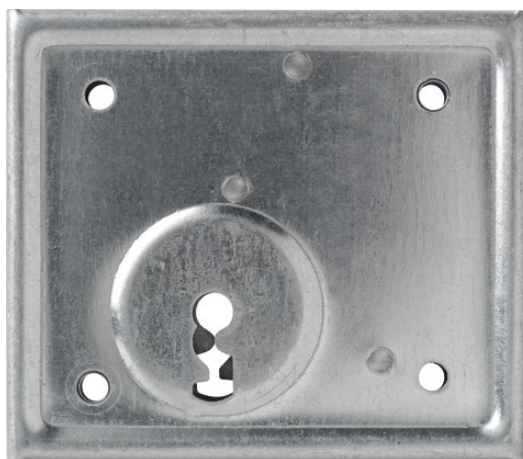

Felcsavarozható ajtózárr ASS BB (DIN R/L 60)

Security Tech Germany

Seite 1 von 2

SZILÁRD ÉS ROBUSZTUS

Az ASS PB felcsavarozható zárat tollas kulccsal történő használatra tervezték. A telepítést követően megvédi Önt és családját.

Az ABUS bevésőzárakat kínál sokoldalú alkalmazási lehetőséghez. Ezen a területen különlegességnek számítanak az úgynevezett felcsavarozható zárok. Ezeket nem az ajtólap belsejébe süllyeszti, hanem az ajtó egyik oldalára csavarozzák fel. Az ASS BB zárhoz tollas kulcs való, amely zárja és nyitja a zárat.

Technológiák

- Horganyzott zárttest
- Masszív acélretest
- Robusztus mechanika
- A zárólemez és a rozetta benne van a szállítási terjedelemben.
- BB = tollas kulcs

Alkalmazás és használat

- Univerzális felhasználási terület
- DIN jobbos és DIN balos ajtókhöz és kapukhoz használható

Változatok

- Szín: horganyzott

Felcsavarozható ajtózárr ASS BB (DIN R/L 60)

Security Tech Germany

Seite 2 von 2

Műszaki adatok - Felcsavarozható ajtózárr ASS BB (DIN R/L 60)

Otthonbiztonság biztonsági szint	3
Szín	horganyzott
Súly	402 g
EAN	4003318215131