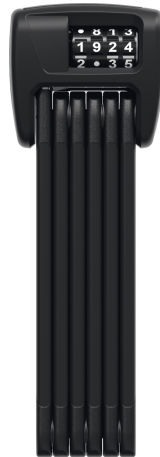

# BORDO™ Combo 6000C/90 LED nero + supporto SH

Seite 1 von 2

## IL CLASSICO CON CODICE NUMERICO E LUCE

Non brancolare più nel buio: il LED di BORDO™ 6000C fa luce sul tuo codice numerico. Così puoi sbloccare il lucchetto della bici di notte senza problemi.

Dopo tanti anni, BORDO™ 6000 è ormai un vero classico - il design intelligente ha conquistato amici in tutto il mondo con il suo alto livello di sicurezza, flessibilità e dimensioni compatte. Le barre spesse 5 mm collegate con perni appositamente progettati possono essere piegate come un metro pieghevole.

Con BORDO™ 6000C LED un nuovo membro si unisce al BORDO™ Family 6000. Come indica la C nel nome del prodotto, si tratta di un antifurto a combinazione con codice. La luce LED integrata fornisce una fonte di luce che ti permette di vedere i numeri del codice anche al buio. Temi che i numeri si possano consumare o sbiadire nel tempo? Nessun problema - i numeri non sono stampati. Produciamo ruote codice codificatori composte da due componenti durevoli che permettono una leggibilità nel tempo.

## Tecnologie

- barre spesse 5 mm con rivestimento extra morbido per proteggere dai danni alla vernice
- Le barre e l'alloggiamento sono fatti di acciaio appositamente temprato
- Collegamento delle barre con perni speciali
- Luce LED integrata per l'illuminazione della ruota con i numeri
- Una batteria a bottone CR1220 che alimenta la luce a LED inclusa
- I rulli numerici a 2 componenti assicurano una leggibilità permanente dei numeri
- Codice numerico impostabile individualmente