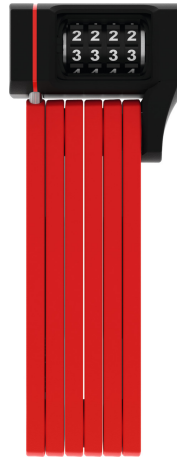

uGrip BORDO™ 5700C/80 rosso + supporto SH

Seite 1 von 2

LA SICUREZZA NON DEVE ESSERE PER FORZA BANALE

L'antifurto pieghevole uGrip BORDO™ 5700 Combo offre una buona protezione e varietà estetica grazie ai suoi otto colori disponibili.

Lime, celeste, petrolio, vinaccia, rosso, blu e ovviamente il classico nero: l'antifurto pieghevole uGrip BORDO™ 5700 Combo copre un ampio spettro di colori. Oltre a soddisfare i requisiti di sicurezza, il lucchetto va così incontro anche alle preferenze in fatto di moda: i diversi colori di uGrip BORDO™ 5700 Combo si abbinano perfettamente sia ai caschi ABUS Pedelec che agli ABUS Urban-I 2.0 Neon. Chi ha un occhio attento anche all'estetica, trova nel antifurto pieghevole uGrip BORDO™ 5700 Combo un valido compagno che non ha bisogno di lucchetto!

Tecnologie

- Barre in acciaio da 5 mm
- Le barre sono collegate con speciali perni
- Combinatori in bi-componente per prevenire lo scolorimento delle cifre
- Codice personale di apertura riciclabile

Uso e applicazione

- Buona protezione nelle zone a medio rischio di furto

Consigli

- Il design „lime“, „pink“ e „blue“ sono facilmente abbinabili alle colorazioni dell'ABUS Pedelec
- Bordo family: Combinazione ideale di resistenza, peso e comodità di trasporto