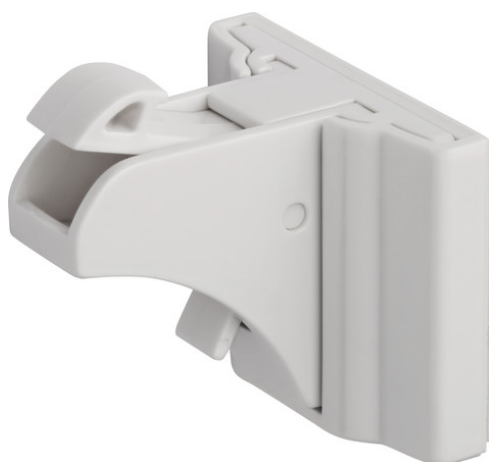

Serratura magnetica JC4500 MARC

Seite 1 von 2

QUESTO CASSETTO RIMANE CHIUSO

Assicura i tuoi cassetti con la serratura magnetica MARC!

Bisogna affrontare i fatti: ad un certo punto, tuo figlio capirà il meccanismo della serratura di un semplice cassetto e sarà in grado di aprirlo autonomamente.

Tuttavia, ci sono alcune cose che vorresti comunque tenere lontano dai bambini: ad esempio farmaci, detersivi tossici o forbici e coltelli affilati. In questi casi, la nostra serratura magnetica MARC protegge i cassetti e gli sportelli degli armadi, perché può essere aperta solo con la chiave magnetica corrispondente.

Tecnologie

- A prova di bambino: apribile solo con una chiave magnetica speciale
- Montaggio semplice: per incollaggio o avvitamento - senza trapano!
- Per uno spessore del legno fino a 25 millimetri
- Dotazione: 3 x chiusura magnetica, 1 x chiave magnetica
- Senza PVC

Uso e applicazione

- Sistema di bloccaggio discreto e invisibile
- Per cassetti e armadi

Serratura magnetica JC4500 MARC

Seite 2 von 2

Dati tecnici - Serratura magnetica JC4500 MARC

Peso	101 g
colore	bianco
EAN	4003318731440