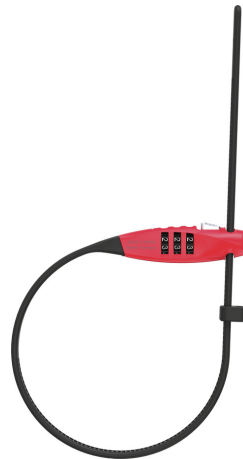

# Combiflex™ TravelGuard rojo

Seite 1 von 2

## SU COMPAÑERO DE VIAJE

Colgar el casco en el manillar sin asegurarlo o dejar la mochila desatendida no debería ser una opción. Es muy fácil obtener una protección básica.

Gracias a su fácil manejo, el Combiflex TravelGuard se puede utilizar para asegurar de forma rápida y fiable objetos como cascos de bicicleta, bolsas y esquís, pero también carritos de bebé. Es ideal para paradas cortas en el camino y puede guardarse en cualquier bolsillo del pantalón o la chaqueta. Ya sea en la panadería o en la cabaña de esquí, este candado ofrece una forma sencilla de proteger sus bienes contra el robo. Un núcleo de acero extrasólido y un código numérico de 3 dígitos le proporcionan la protección necesaria. El código numérico se puede configurar y cambiar de manera personalizada. Con el cable de 45 centímetros de longitud, se forma un lazo de amarre cuya longitud se puede ajustar libremente. Este diseño flexible permite utilizar el antirrobo de cable de diversas maneras en el día a día para asegurar objetos y proteger fácilmente su propiedad. Ya nada se interpondrá en su tranquila pausa para el café.

## Tecnologías

- Pequeña y ligera protección del cable con núcleo de acero extrasólido
- El código numérico de 3 dígitos es personalizable y se puede cambiar
- Protección del cable con mecanismo de bloqueo desbloqueable

## Uso y aplicación

- Antirrobo de cable sin llave para el uso diario o en viajes
- Ideal para asegurar equipaje, carritos de bebé, equipos deportivos como esquís, tablas de snowboard, patines en