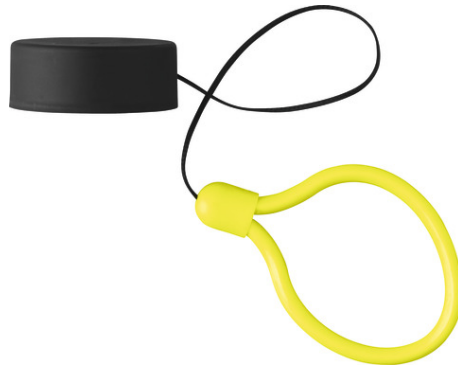

Roll Up Adapter 68 black

Seite 1 von 2

REDONDO Y SEGURO

Con el antirrobo ABUS GRANIT™ Victory XPlus 68 para el disco de freno, protegerá su motocicleta contra el robo de forma efectiva. Todo empieza con el diseño.

Su forma redondeada dificulta que los ladrones puedan manipular el GRANIT™ Victory XPlus 68. El bulón de cierre de 14 mm de grosor fabricado en acero extra templado deja claro a quién pertenece la motocicleta (disponible también con medio cabezal cuando la distancia a la horquilla es especialmente reducida). Un cilindro ABUS XPlus evita los intentos de forzado de la cerradura. Y, como una cadena es mejor que solo un antirrobo, el GRANIT™ Victory XPlus 68 también está disponible con combinación de cadena.

El Memory Cable le recuerda quitar el GRANIT™ Victory XPlus 68 antes de arrancar.

Tecnologías

- Bulon pasador de 14 mm
- Muy práctico debido a su anillo de goma
- El bulón, así como el cuerpo del antirrobo y otros elementos están fabricados en acero especial endurecido
- La forma redonda y un anillo giratorio exterior dificulta el uso de herramientas de apertura
- Cilindro ABUS XPlus ofrece alta protección contra métodos de apertura inteligente (ganzuado)
- Se suministran 2 llaves con el antirrobo
- Tarjeta ABUS Code Card para hacer copias de llaves adicionales
- Un memory cable incluido como recordatorio para prevenir un ataque de arranque con el antirrobo activado. En el caso del 68 Roll Up, el memory cable esta integrado en el antirrobo.