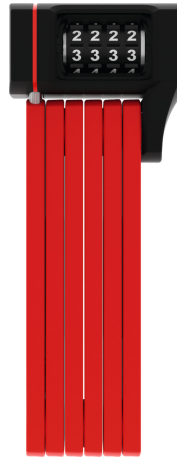

uGrip BORDO™ 5700C/80 red SH

Seite 1 von 2

LA SEGURIDAD NO TIENE POR QUÉ SER ABURRIDA

El antirrobo plegable uGrip BORDO™ 5700 Combo ofrece una buena protección y ocho colores diferentes para una mayor variedad estética.

Lime, core blue, core green, core purple, red, blue y, naturalmente, el clásico black: el antirrobo plegable uGrip BORDO™ 5700 Combo cubre una amplia gama de colores. Y, además de cumplir los requisitos de seguridad, también cumple las exigencias de la moda, ya que las ocho variantes de color del uGrip BORDO™ 5700 Combo combinan perfectamente en color con los modelos de casco de Pedelec y Urban-I 2.0 Neon de ABUS. Así que, aquellos a los que les gusta que todo combine a la perfección, encontrarán el compañero ideal en el antirrobo plegable uGrip BORDO™ 5700 Combo, que no requiere llave para su utilización.

Tecnologías

- Incluye soporte para candado SH para transportarlo en la bicicleta

Uso y aplicación

- Buena protección para un riesgo medio-bajo de robo

Consejos

- Los colores lima", "rosa" y "azul" van a juego con los nuevos cascos Pedelec"
- Familia BORDO: combinación de resistencia, peso y tamaño de transporte

uGrip BORDO™ 5700C/80 red SH

Seite 2 von 2

Datos técnicos - uGrip BORDO™ 5700C/80 red SH

Color de diseño	red
Color de superficie	rojo
Incluye función alarma	No
Peso [g]	960 g
Tipos de cierre	combinación de números
perímetro	80 cm
EAN	4003318877940