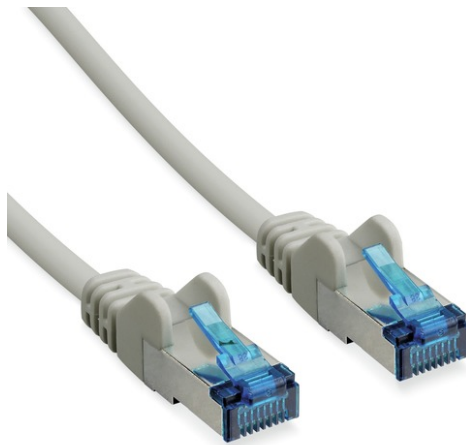

# 1 m CAT 6A S/FTP PIMF flardkabel

Art.-Nr. TVAC40811

Seite 1 von 1

De CAT 6A S/FTP PIMF-patchkabel biedt betrouwbare datatransmissie voor uw videobewakingsysteem en kan universeel gebruikt worden om alle netwerkcompatibele apparaten aan te sluiten. CAT 6A is ontworpen voor snelle transmissiesnelheden tot 10 gigabit per seconde. S/FTP PIMF-kabels worden bovendien gekenmerkt door hun hoogwaardige dubbele afscherming en bieden zo bescherming tegen externe interferentie en overspraak.

## Technologieën

- Twisted-pair kabel met RJ45-stekker
- Geschikt voor Ethernet-netwerken tot 10 gigabits per seconde
- Ontworpen voor werkfrequenties tot 500 MHz
- De kernen worden paarsgewijs afgeschermd met metaalfolie
- Volledige kabel is bovendien voorzien van vlechtscherming
- RoHS compliant

## Technische gegevens - 1 m CAT 6A S/FTP PIMF flardkabel

Aansluitingstype	RJ45 connector
Aders	4 x 2 x AWG 27/7
Afscherming	S/FTP PIMF
Brutogewicht	0,041 kg
Diameter aders	0,457 mm
Isolatie	PVC
Kabellengte	1 m
Kabelsoort	CAT 6A Twisted pair 1:1
Max. bedrijfstemperatuur	70 °C
Min. bedrijfstemperatuur	-10 °C
Nettogewicht	0,038 kg