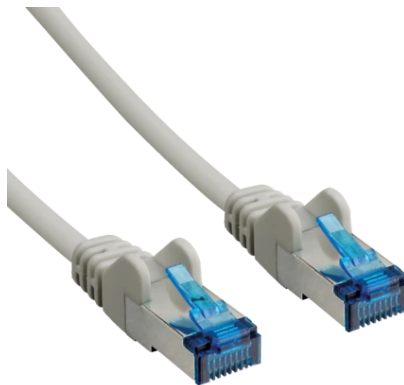

# 5 m CAT 6A S/FTP PIMF flardkabel

Art.-Nr. TVAC40831

Seite 1 von 2

De CAT 6A %s PIMF patchkabel biedt betrouwbare gegevenstransmissie voor uw videobewakingsysteem en kan universeel worden gebruikt om alle netwerkcompatibele apparaten aan te sluiten. CAT 6A is ontworpen voor snelle transmissiesnelheden tot 10 gigabit per seconde. S/FTP PIMF-kabels worden bovendien gekenmerkt door hun hoogwaardige dubbele afscherming en bieden zo bescherming tegen interferentie en interferenties van buitenaf.

## Technologieën

- Kabel met getwist paar en RJ45-stekker
- Geschikt voor Ethernet-netwerken tot 10 gigabit per seconde
- Ontworpen voor werkfrequenties tot 500 MHz
- Aders paarsgewijs afgeschermd met metaalfolie
- De hele kabel is bovendien voorzien van gevlochten afscherming
- Verkrijgbaar in verschillende lengtes

## Technische gegevens - 5 m CAT 6A S/FTP PIMF flardkabel

Aansluitingstype	RJ45 connector
Aders	4 x 2 x AWG 27/7
Afscherming	S/FTP PIMF
Artikelgewicht	0.16 kg
Brutogewicht	0.164 kg
Diameter aders	0.457 mm
Isolatie	PVC
Kabellengte	5 m
Kabelsoort	CAT 6A Twisted pair 1:1
Max. bedrijfstemperatuur	70 °C
Min. bedrijfstemperatuur	-10 °C

# 5 m CAT 6A S/FTP PIMF flardkabel

Art.-Nr. TVAC40831

Seite 2 von 2

---