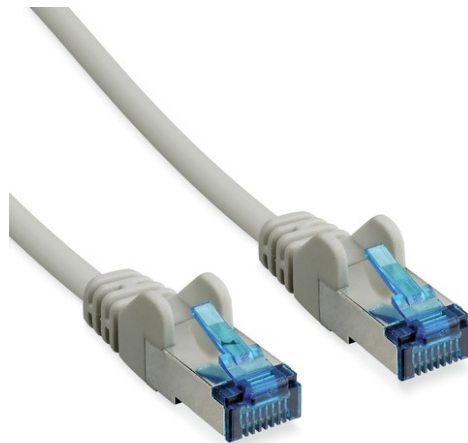

5 m CAT 6A S/FTP PIMF flardkabel

Art.-Nr. TVAC40831

Seite 1 von 1

De CAT 6A S/FTP PIMF-patchkabel biedt betrouwbare datatransmissie voor uw videobewakingsysteem en kan universeel gebruikt worden om alle netwerkcompatibele apparaten aan te sluiten. CAT 6A is ontworpen voor snelle transmissiesnelheden tot 10 gigabit per seconde. S/FTP PIMF-kabels worden bovendien gekenmerkt door hun hoogwaardige dubbele afscherming en bieden zo bescherming tegen externe interferentie en overspraak.

Technologieën

- Twisted-pair kabel met RJ45-stekker
- Geschikt voor Ethernet-netwerken tot 10 gigabits per seconde
- Ontworpen voor werkfrequenties tot 500 MHz
- De kernen worden paarsgewijs afgeschermd met metaalfolie
- Volledige kabel is bovendien voorzien van vlechtscherming

Technische gegevens - 5 m CAT 6A S/FTP PIMF flardkabel

Aansluitingstype	RJ45 connector
Aders	4 x 2 x AWG 27/7
Afscherming	S/FTP PIMF
Brutogewicht	0,164 kg
Diameter aders	0,457 mm
Isolatie	PVC
Kabellengte	5 m
Kabelsoort	CAT 6A Twisted pair 1:1
Max. bedrijfstemperatuur	70 °C
Min. bedrijfstemperatuur	-10 °C
Nettogewicht	0,16 kg